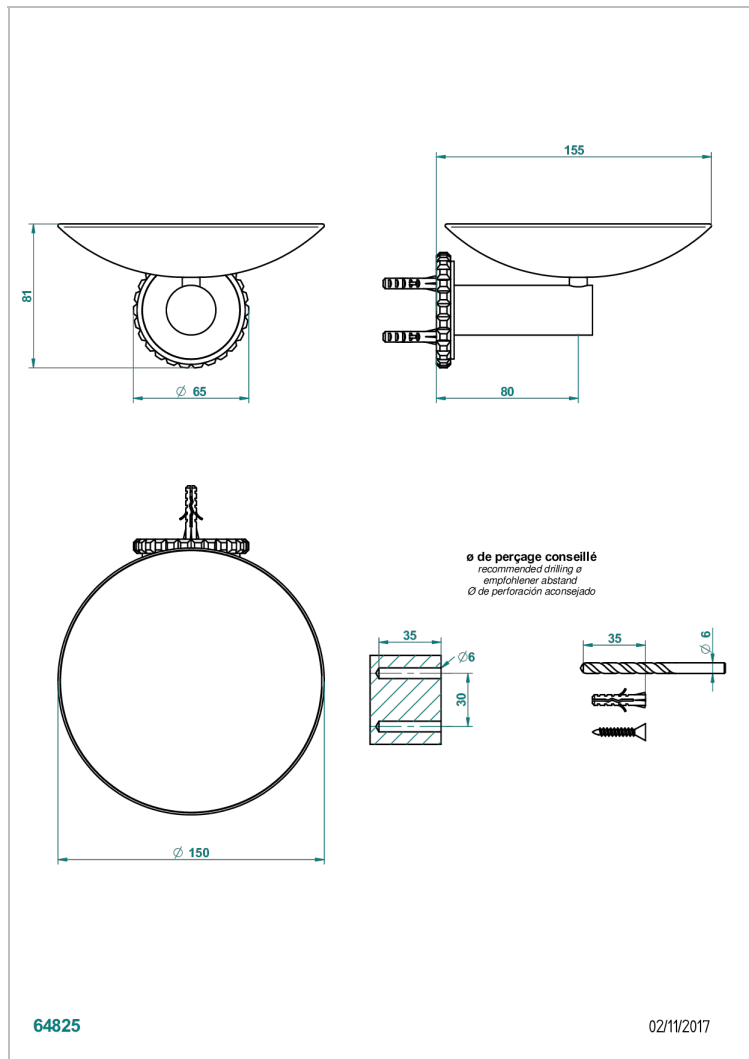

SYSTEM METAL QUADRILLE C РУКОЯТКАМИ

G9F-546GM

Мыльница настенная, диаметр : 150 мм

THG
PARIS

ХАРАКТЕРИСТИКИ

- System métal quadrillé с рукоятками
- Мыльница настенная, диаметр : 150 мм

ДОСТУПНЫЕ ВАРИАНТЫ ПОКРЫТИЙ