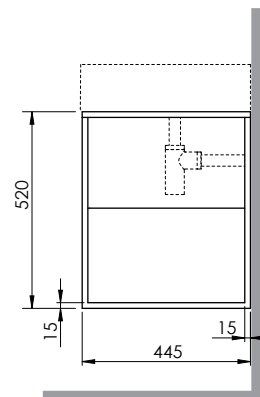

MSQ 75 B OS

Mobile sospeso SQUARED struttura bianca con cassettone finitura olmo bianco
SQUARED wall-hung cabinet white structure and white elm finish drawer

MSQ 75 B OB

Mobile sospeso SQUARED struttura bianca con cassettone finitura olmo naturale
SQUARED wall-hung cabinet white structure and natural elm finish drawer

MSQ 75 B ON

Cm 83X44,5XH52

kg 23,3

scala/scale 1:20 dimensioni/dimensions in mm

Gamma di colori disponibile per MOBILE

Color range available for FURNITURE

Olmo finitura bianco
White elm finish

Olmo finitura naturale
Natural elm finish