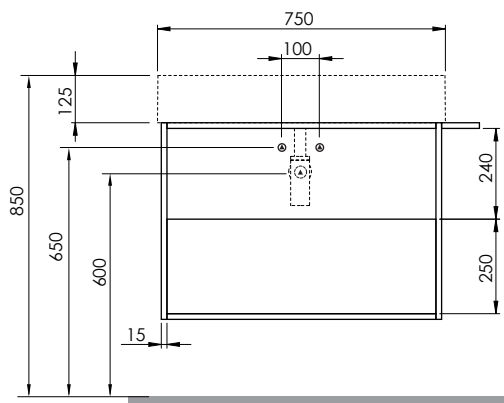

MSQ 75 B ON

Cm 83X44,5XH52

kg 23,3

scala/scale 1:20 dimensioni/dimensions in mm

Gamma di colori disponibile per MOBILE

Color range available for FURNITURE

Olmo finitura bianco
White elm finish

Olmo finitura naturale
Natural elm finish