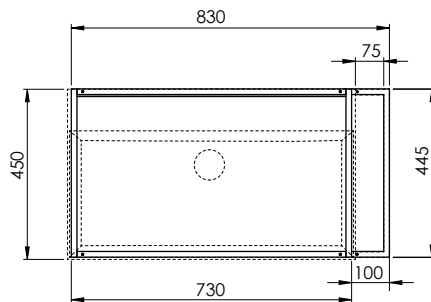

MSQ 75 B OS

Mobile sospeso SQUARED struttura bianca con cassettone finitura olmo bianco
SQUARED wall-hung cabinet white structure and white elm finish drawer

MSQ 75 B OB

Mobile sospeso SQUARED struttura bianca con cassettone finitura olmo naturale
SQUARED wall-hung cabinet white structure and natural elm finish drawer

MSQ 75 B ON

Cm 83X44,5XH52

kg 23,3

scala/scale 1:20 dimensioni/dimensions in mm

Gamma di colori disponibile per MOBILE

Color range available for FURNITURE

Olmo finitura bianco
White elm finish

Olmo finitura naturale
Natural elm finish