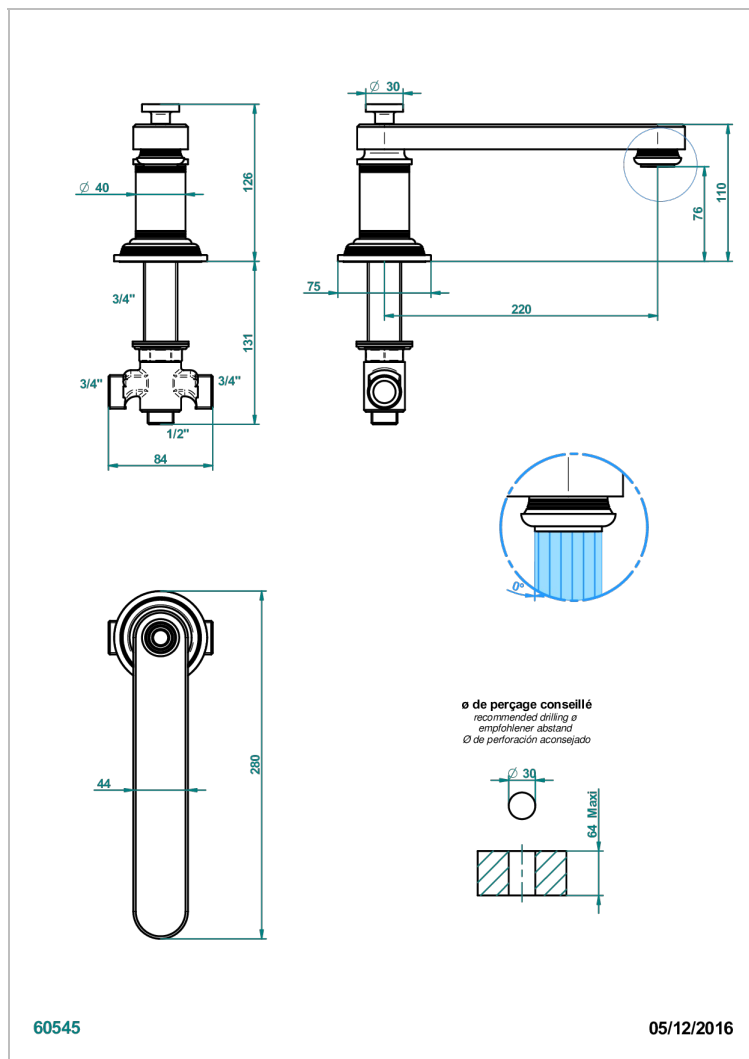

# WEST COAST С МЕТАЛЛИЧЕСКИМИ РУЧКАМИ-КРЕСТИКАМИ

THG  
PARIS

U9A-29SGIB

Излив низкий СУПЕР ГОЛИАФ устанавливаемый на борту ванны с переключателем 3/4 дюйма

## ХАРАКТЕРИСТИКИ

- West Coast с металлическими ручками-крестиками
- Излив низкий СУПЕР ГОЛИАФ устанавливаемый на борту ванны с переключателем 3/4 дюйма