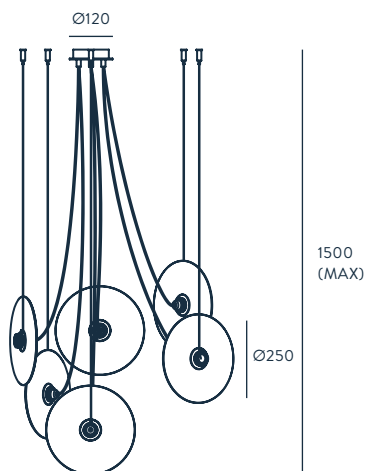

FEST

DESIGNED BY JF SEVILLA / 2016

C1223

ACABADOS

METAL
NEGRO MATE

CABLE
NEGRO
COBRE

MATERIALES

ACERO
CABLE TEXTIL

ESPECIFICACIONES (UE)

E27 6 x 60W MAX
(NO INCLUIDA)
220-240 V, 50/60 HZ,
IP20, CLASE I

CLASIFICACIÓN ENERGÉTICA

A ++

COLORES CRISTAL

TURQUESA, AMBAR, ROSA,
AZUL OSCURO Y MARRÓN

AMBIENTE EN PÁGINA

37

FINISHES

METAL
MATT BLACK

CABLE
BLACK
COPPER

MATERIALS

STEEL
TEXTIL ELECTRIC CABLE

SPECIFICATIONS (UE)

E27 6 x 60W MAX.
(NOT INCLUDED)
220-240 V, 50/60 HZ,
IP20, CLASS I

ENERGY LABEL

A ++

COLOR GLASS

TURQUOISE, AMBAR, PINK,
DARK BLUE & BROWN

SHOWN AT PAGE

37