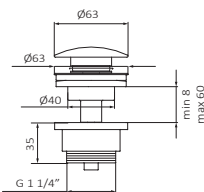

PESO: **1.654 kg** ANCHO: **20 cm** LARGO: **33.5 cm** ALTO: **9 cm**

### ESPECIFICACIONES TÉCNICAS:

- › Presión recomendada: **1 a 5 bar**
- › Presión máxima de utilización: **10 bar**
- › Cotas de conexión según **UNE-EN ISO 228-1**
- › Sensibilidad y acústica según norma **EN ISO 3822**
- › Cartucho monomando cerámico

### ESPECIFICACIONES DE MATERIAL:

- › Cuerpos **mecanizados en latón**
- › Recubrimiento níquel-cromo resistente al ensayo de niebla salina según **UNE-EN 248**
- › Material maneta: **latón**

### CARACTERÍSTICAS DE USO:

- › Altura de 88 mm hasta aireador
- › Conexiones flexibles
- ›

>>LINK INSTRUCCIONES DE MONTAJE: <http://d7rh5s3nxmpy4.cloudfront.net/CMP2592/files/5/040770.05.pdf>

Alaún, 19 Pla-Za / 50197 Zaragoza / Spain / T +34 976 50 41 70 / F +34 976 50 41 35 info@grb.es / www.grbmixers.com