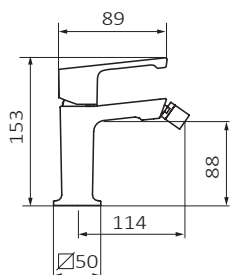

PESO: **1.654 kg** ANCHO: **20 cm** LARGO: **33.5 cm** ALTO: **9 cm**

### ESPECIFICACIONES TÉCNICAS:

- › Presión recomendada: **1 a 5 bar**
- › Presión máxima de utilización: **10 bar**
- › Cotas de conexión según **UNE-EN ISO 228-1**
- › Sensibilidad y acústica según norma **EN ISO 3822**
- › Cartucho monomando cerámico

### ESPECIFICACIONES DE MATERIAL:

- › Cuerpos **mecanizados en latón**
- › Recubrimiento níquel-cromo resistente al ensayo de niebla salina según **UNE-EN 248**
- › Material maneta: **latón**

### CARACTERÍSTICAS DE USO:

- › Altura de 88 mm hasta aireador
- › Conexiones flexibles
- ›

>>LINK INSTRUCCIONES DE MONTAJE: <http://d7rh5s3nxmpy4.cloudfront.net/CMP2592/files/5/040770.05.pdf>

Alaún, 19 Pla-Za / 50197 Zaragoza / Spain / T +34 976 50 41 70 / F +34 976 50 41 35 info@grb.es / www.grbmixers.com