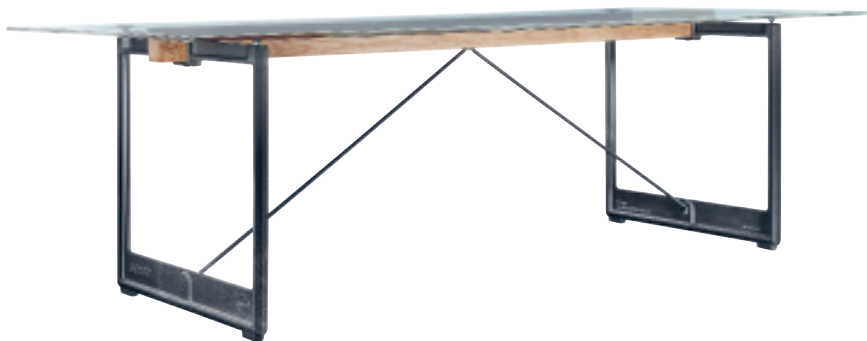

Brut — design Konstantin Grcic, 2017

Tables

Material: frame in cast-iron painted in polyester powder or cathoretically treated and painted in polyester powder. Joining element in natural solid oak. Tops in tempered glass, in oak or in steel plate, electro-galvanized and painted in polyester powder.

Tables

Matériaux: structure en fonte verni en polyester ou traité en cataphorèse et verni en polyester. Element de jonction en chêne massif naturel. Plateaux en verre trempé, en chêne ou en tôle d'acier electro-galvanisé et verni en polyester.

Tische

Material: Gestell aus Gusseisen, polyesterlackiert oder rostschutzbehandelt und polyesterlackiert. Verbindungselement aus massiver Eiche, naturfarben. Verbindungselement aus massiver Eiche, naturfarben. Tischplatten aus gehärtetem Glas, aus Eiche oder aus elektro-verzinktem, polyesterlackiertem Stahlblech.

Tavoli

Materiali: struttura in ghisa verniciata poliester e verniciato poliester. Elemento di connessione in massello di rovere naturale. Piani in vetro temperato, in rovere o in lamiera elettrozincata e verniciata poliester.