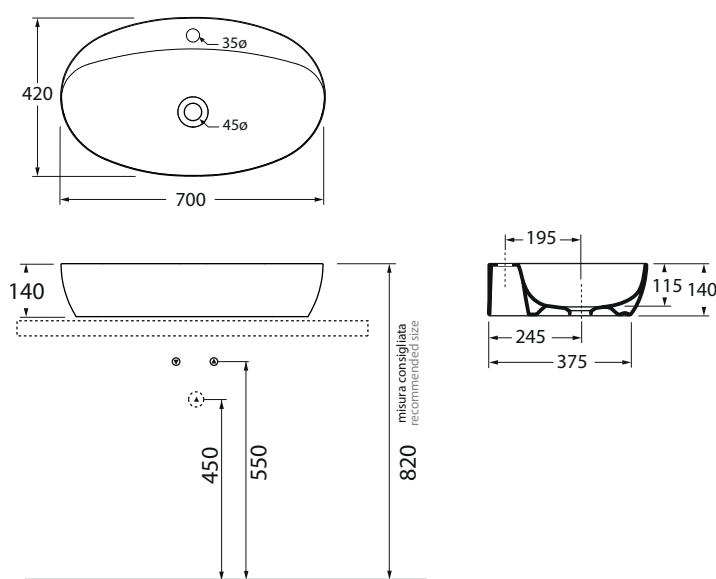

ELLA070420CM ...

(Specificare il colore al momento dell'ordine/Specify the color when ordering)

ELLA070420CM CA/CE/CT...

finiture Le malteceramiche/Le malteceramiche finishing

ELLA070420CM ...

(Specificare il colore al momento dell'ordine/Specify the color when ordering)

ELLA070420CM MK/CR/NR/OC

finiture LUXURY/Le malteceramiche finishing

ELLA070420CM ...

(Specificare il colore al momento dell'ordine/Specify the color when ordering)

ELLA070420CM OG/PL/OR

CM 70X42XH14

plt Italy pz. 12 - plt export pcs. 28

kg 15

scala/scale 1:20 dimensioni/dimensions in mm

Gamma di colori disponibile per lavabo e copripiletta PILCE

Color range available for washbasins and drain cap PILCE

COLORS 1250°

LUXURY

le MALTECERAMICHE

Complementi/complements: