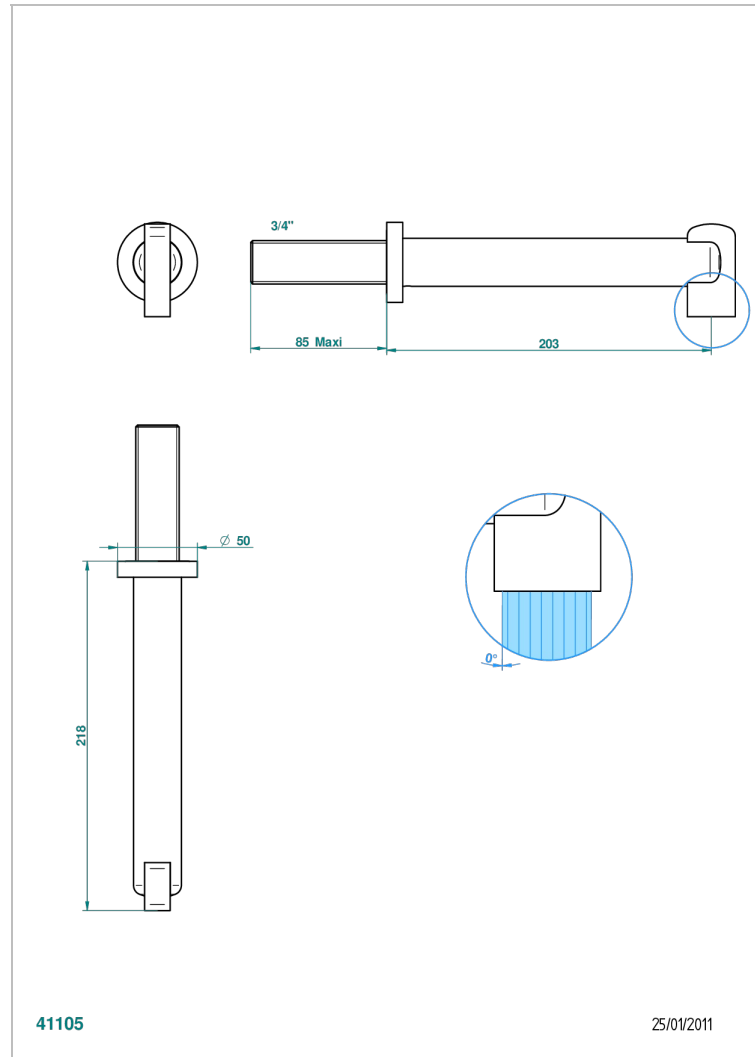

LE 11 С РУКОЯТКАМИ

U2B-42SGB

Настенный кран для ванны большого размера без Т-образного фиксатора

THG[®]
PARIS

ХАРАКТЕРИСТИКИ

- Le 11 с рукоятками
- Настенный кран для ванны большого размера без Т-образного фиксатора