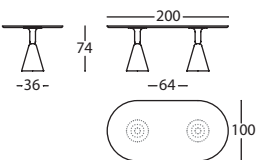

0,21 m³ / 2 Package / 36 kg

284.48
PION BANQUETA D32X43
PION STOOL D32X43
PION TABOURET D32X43
0,07 m³ / 1 Pack. / 9 kg

284.74.KKH
PION MESA COMEDOR 90X90X74
PION DINING TABLE 90X90X74
PION TABLE REPAS 90X90X74

0,21 m³ / 2 Package / 36 kg

284.71.FE
PION MESITA D50X40
PION OCCASIONAL TABLE D50X40
PION TABLE D50X40
0,11 m³ / 2 Pack. / 15 kg

284.74.LH
PION MESA COMEDOR D100X74
PION DINING TABLE D100X74
PION TABLE REPAS D100X74

0,23 m³ / 2 Package / 38 kg

new

284.71.FE.A6.G
PION PETRA MESITA D50X40 EMPERADOR GOLD
PION PETRA TABLE D50X40 EMPERADOR GOLD
PION PETRA TABLE D50X40 EMPEREUR OR
0,09 m³ / 2 Pack. / 26 kg

284.74.NH
PION MESA COMEDOR D120X74
PION DINING TABLE D120X74
PION TABLE REPAS D120X74

0,26 m³ / 2 Package / 42 kg

new

284.71.FE.A6.Q
PION PETRA MESITA D50X40 CUARZO
PION PETRA TABLE D50X40 QUARTZITE
PION PETRA TABLE D50X40 QUARTZITE
0,09 m³ / 2 Pack. / 26 kg

284.74.WLH
PION MESA COMEDOR 200X100X74
PION DINING TABLE 200X100X74
PION TABLE REPAS 200X100X74