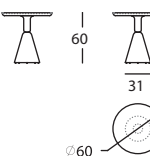

0,48 m³ / 3 Package / 77 kg

284.71.GE
PION MESITA D60X40
PION OCCASIONAL TABLE D60X40
PION TABLE D60X40
0,11 m³ / 2 Pack. / 16 kg

284.74.ZLH.A6.G
PION PETRA 240X100X74 EMPERADOR GOLD
PION PETRA 240X100X74 EMPERADOR GOLD
PION PETRA 240X100X74 EMPEREUR OR
0,61 m³ / 3 Package / 197 kg

new

284.74.ZLH.A6.Q
PION PETRA 240X100X74 CUARZO
PION PETRA 240X100X74 QUARTZITE
PION PETRA 240X100X74 QUARTZITE
0,61 m³ / 3 Package / 197 kg

new

284.71.GG
PION MESITA D60X60
PION OCCASIONAL TABLE D60X60
PION TABLE D60X60
0,14 m³ / 2 Pack. / 17 kg