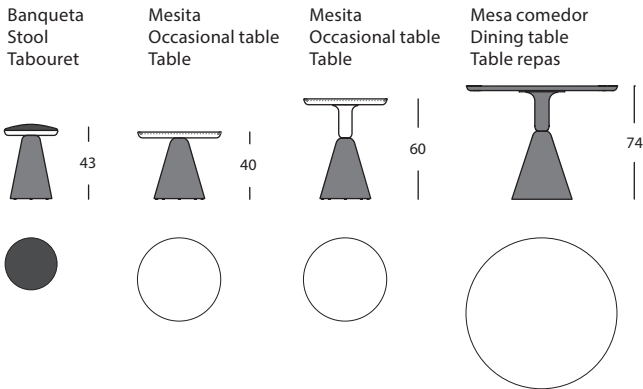

1. **Tables:**
2. Top and pillar: slatted tilo wood in a matt wax Natural finish, stained Shadow or Tobacco.
   - Base: MDF with a high gloss lacquer in Quartz, Tobacco, Mustard, Olive, Peach, Sky-Blue or Shadow.
   - Fitted with floor protectors.

1. **Petra:**
2. Tabletop: quartzite or emperador gold marble.
   - MDF structure with a high gloss lacquer available in quartz or tobacco.

CARACTERISTIQUES TECHNIQUES

1. **Tables Repas:**
2. Plateau : MDF plaqué tilo. Finition teinté naturel, sombra (gris foncé) ou tabac, et laque haute brillance sur la face inférieure.
   - Base et colonne : MDF laqué haute brillance. Couleurs : quartz, tabac, bleu clair, pêche, olive, moutarde et gris foncé.
   - Taquets anti-bruit.

1. **Tabourets:**
2. Non déhoussable
   - Assise : MDF recouvert de mousse HR 35kg et recouvert de cuir.
   - Plateau supérieur : bois de tilo lamellé collé, teinté naturel, gris foncé ou tabac.
   - Base : MDF laqué haute brillance. Couleurs : quartz, tabac, bleu clair, pêche, olive, moutarde et gris foncé.
   - Taquets anti-bruit.

1. **Tables:**
2. Plateau et support : bois de tilo lamellé collé, teinté naturel, gris foncé ou tabac.
   - Base : MDF laqué haute brillance. Couleurs : quartz, tabac, bleu clair, pêche, olive, moutarde et gris foncé.
   - Taquets anti-bruit.

1. **Petra:**
2. Plateau : quartzite ou marbre empereur or.
   - Base et colonne : MDF laqué haute brillance. Couleurs : quartz ou tabac.

COMBINACIONES DE ACABADOS SEGÚN MESA / COMBINATIONS

PION