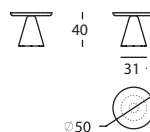

284.71.FE
PION MESITA D50X40
PION OCCASIONAL TABLE D50X40
PION TABLE D50X40
0,11 m³ / 2 Pack. / 15 kg