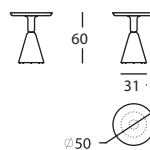

0,23 m³ / 2 Package / 38 kg

new

284.71.FE.A6.G
PION PETRA MESITA D50X40 EMPERADOR GOLD
PION PETRA TABLE D50X40 EMPERADOR GOLD
PION PETRA TABLE D50X40 EMPEREUR OR
0,09 m³ / 2 Pack. / 26 kg

284.74.NH
PION MESA COMEDOR D120X74
PION DINING TABLE D120X74
PION TABLE REPAS D120X74

0,26 m³ / 2 Package / 42 kg

new

284.71.FE.A6.Q
PION PETRA MESITA D50X40 CUARZO
PION PETRA TABLE D50X40 QUARTZITE
PION PETRA TABLE D50X40 QUARTZITE
0,09 m³ / 2 Pack. / 26 kg

284.74.WLH
PION MESA COMEDOR 200X100X74
PION DINING TABLE 200X100X74
PION TABLE REPAS 200X100X74

0,45 m³ / 3 Package / 73 kg

284.71.FG
PION MESITA D50X60
PION OCCASIONAL TABLE D50X60
PION TABLE D50X60
0,14 m³ / 2 Pack. / 16 kg

new

284.74.WLH.A6.G
PION PETRA 200X100X74 EMPERADOR GOLD
PION PETRA 200X100X74 EMPERADOR GOLD
PION PETRA 200X100X74 EMPEREUR OR
0,56 m³ / 3 Package / 173 kg