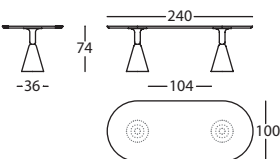

0,26 m³ / 2 Package / 42 kg

new

284.71.FE.A6.Q
PION PETRA MESITA D50X40 CUARZO
PION PETRA TABLE D50X40 QUARTZITE
PION PETRA TABLE D50X40 QUARTZITE
0,09 m³ / 2 Pack. / 26 kg

284.74.WLH
PION MESA COMEDOR 200X100X74
PION DINING TABLE 200X100X74
PION TABLE REPAS 200X100X74

0,45 m³ / 3 Package / 73 kg

284.71.FG
PION MESITA D50X60
PION OCCASIONAL TABLE D50X60
PION TABLE D50X60
0,14 m³ / 2 Pack. / 16 kg

new

284.74.WLH.A6.G
PION PETRA 200X100X74 EMPERADOR GOLD
PION PETRA 200X100X74 EMPERADOR GOLD
PION PETRA 200X100X74 EMPEREUR OR
0,56 m³ / 3 Package / 173 kg

new

284.71.FG.A6.G
PION PETRA MESITA D50X60 EMPERADOR GOLD
PION PETRA TABLE D50X60 EMPERADOR GOLD
PION PETRA TABLE D50X60 EMPEREUR OR
0,12 m³ / 2 Pack. / 27 kg

284.74.WLH.A6.Q
PION PETRA 200X100X74 CUARZO
PION PETRA 200X100X74 QUARTZITE
PION PETRA 200X100X74 QUARTZITE
0,56 m³ / 3 Package / 173 kg