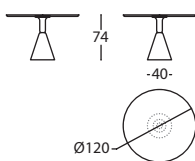

284.74.NH
PION MESA COMEDOR D120X74
PION DINING TABLE D120X74
PION TABLE REPAS D120X74

0,26 m³ / 2 Package / 42 kg

new

284.71.FE.A6.Q
PION PETRA MESITA D50X40 CUARZO
PION PETRA TABLE D50X40 QUARTZITE
PION PETRA TABLE D50X40 QUARTZITE
0,09 m³ / 2 Pack. / 26 kg