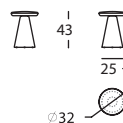

0,21 m³ / 2 Package / 36 kg

284.48
PION BANQUETA D32X43
PION STOOL D32X43
PION TABOURET D32X43
0,07 m³ / 1 Pack. / 9 kg

284.74.KKH
PION MESA COMEDOR 90X90X74
PION DINING TABLE 90X90X74
PION TABLE REPAS 90X90X74