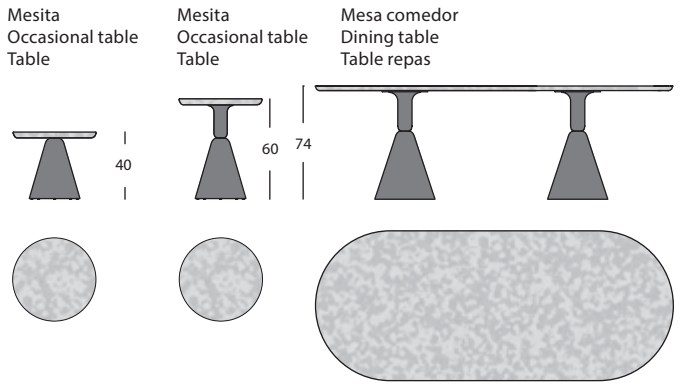

PION PETRA

Piel / Leather / Cuir
 Tintes tilo / tilo stains / Teintes tilo
 Lacado alto brillo / high gloss lacquer / Laqué haute brillance
 Mármol o cuarzo / marble or quartzite / Marbre ou quartzite

		TINTES TILO / TILO STAINS / TEINTES TILO			PIEDRA / STONE / PIERRE		PIEL / LEATHER / CUIR
		NATURAL / NATUREL	SOMBRA / SHADOW / GRIS FONCÉ	TABACO / TOBACCO / TABAC	MARMOL EMP. GOLD / EMPERADOR GOLD MARBLE / MARBRE EMPEREUR OR	CUARCITA QUARTZITE / QUARTZITE	
LACADO ALTO BRILLO HIGH GLOSS LACQUER LAQUÉ HAUTE BRILLANCE	OLIVA / OLIVE / OLIVE	•					OLIVA / OLIVE / OLIVE
	MOSTAZA / MUSTARD / MOUTARDE	•					MOSTAZA / MUSTARD / MOUTARDE
	MELOCOTON / PEACH / PÊCHE	•					MELOCOTON / PEACH / PÊCHE
	CELESTE / SKY-BLUE / BLEU CLAIR	•					CELESTE / SKY-BLUE / BLEU CLAIR
	SOMBRA / SHADOW / GRIS FONCÉ	•	•				SOMBRA / SHADOW / GRIS FONCÉ
	TABACO / TOBACCO / TABAC	•		•	•		TABACO / TOBACCO / TABAC
	CUARZO / QUARTZ / QUARTZ	•				•	CUARZO / QUARTZ / QUARTZ