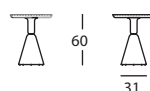

0,45 m³ / 3 Package / 73 kg

284.71.FG
PION MESITA D50X60
PION OCCASIONAL TABLE D50X60
PION TABLE D50X60
0,14 m³ / 2 Pack. / 16 kg

new

284.74.WLH.A6.G
PION PETRA 200X100X74 EMPERADOR GOLD
PION PETRA 200X100X74 EMPERADOR GOLD
PION PETRA 200X100X74 EMPEREUR OR
0,56 m³ / 3 Package / 173 kg