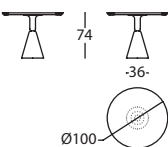

0,21 m³ / 2 Package / 36 kg

284.48
PION BANQUETA D32X43
PION STOOL D32X43
PION TABOURET D32X43
0,07 m³ / 1 Pack. / 9 kg

284.74.KKH
PION MESA COMEDOR 90X90X74
PION DINING TABLE 90X90X74
PION TABLE REPAS 90X90X74

0,21 m³ / 2 Package / 36 kg

284.71.FE
PION MESITA D50X40
PION OCCASIONAL TABLE D50X40
PION TABLE D50X40
0,11 m³ / 2 Pack. / 15 kg

284.74.LH
PION MESA COMEDOR D100X74
PION DINING TABLE D100X74
PION TABLE REPAS D100X74