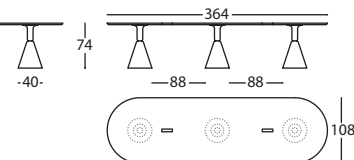

new

284.71.FG.A6.G
PION PETRA MESITA D50X60 EMPERADOR GOLD
PION PETRA TABLE D50X60 EMPERADOR GOLD
PION PETRA TABLE D50X60 EMPEREUR OR
0,12 m³ / 2 Pack. / 27 kg

284.74.WLH.A6.Q
PION PETRA 200X100X74 CUARZO
PION PETRA 200X100X74 QUARTZITE
PION PETRA 200X100X74 QUARTZITE
0,56 m³ / 3 Package / 173 kg

new

new

284.71.FG.A6.Q
PION PETRA MESITA D50X60 CUARZO
PION PETRA TABLE D50X60 QUARTZITE
PION PETRA TABLE D50X60 QUARTZITE
0,12 m³ / 2 Pack. / 27 kg

284.74.ZLH
PION MESA COMEDOR 240X100X74
PION DINING TABLE 240X100X74
PION TABLE REPAS 240X100X74

0,48 m³ / 3 Package / 77 kg

284.71.GE
PION MESITA D60X40
PION OCCASIONAL TABLE D60X40
PION TABLE D60X40
0,11 m³ / 2 Pack. / 16 kg

284.74.ZLH.A6.G
PION PETRA 240X100X74 EMPERADOR GOLD
PION PETRA 240X100X74 EMPERADOR GOLD
PION PETRA 240X100X74 EMPEREUR OR
0,61 m³ / 3 Package / 197 kg