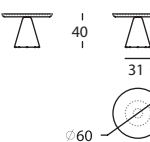

new

284.71.FG.A6.G
PION PETRA MESITA D50X60 EMPERADOR GOLD
PION PETRA TABLE D50X60 EMPERADOR GOLD
PION PETRA TABLE D50X60 EMPEREUR OR
0,12 m³ / 2 Pack. / 27 kg

284.74.WLH.A6.Q
PION PETRA 200X100X74 CUARZO
PION PETRA 200X100X74 QUARTZITE
PION PETRA 200X100X74 QUARTZITE
0,56 m³ / 3 Package / 173 kg

new

new

284.71.FG.A6.Q
PION PETRA MESITA D50X60 CUARZO
PION PETRA TABLE D50X60 QUARTZITE
PION PETRA TABLE D50X60 QUARTZITE
0,12 m³ / 2 Pack. / 27 kg

284.74.ZLH
PION MESA COMEDOR 240X100X74
PION DINING TABLE 240X100X74
PION TABLE REPAS 240X100X74

0,48 m³ / 3 Package / 77 kg

284.71.GE
PION MESITA D60X40
PION OCCASIONAL TABLE D60X40
PION TABLE D60X40
0,11 m³ / 2 Pack. / 16 kg

284.74.ZLH.A6.G
PION PETRA 240X100X74 EMPERADOR GOLD
PION PETRA 240X100X74 EMPERADOR GOLD
PION PETRA 240X100X74 EMPEREUR OR
0,61 m³ / 3 Package / 197 kg