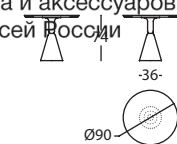

Продажа дизайнерской мебели, света и аксессуаров по всей России

8 (800) 500-70-36
hello@barcelonadesign.ru
www.barcelonadesign.ru

284.74.KH
PION MESA COMEDOR D90X74
PION DINING TABLE D90X74
PION TABLE REPAS D90X74

0,21 m³ / 2 Package / 36 kg