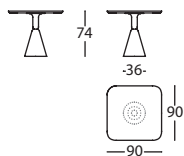

0,21 m³ / 2 Package / 36 kg

284.48
PION BANQUETA D32X43
PION STOOL D32X43
PION TABOURET D32X43
0,07 m³ / 1 Pack. / 9 kg

284.74.KKH
PION MESA COMEDOR 90X90X74
PION DINING TABLE 90X90X74
PION TABLE REPAS 90X90X74