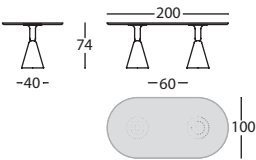

0,23 m³ / 2 Package / 38 kg

new

284.71.FE.A6.G
PION PETRA MESITA D50X40 EMPERADOR GOLD
PION PETRA TABLE D50X40 EMPERADOR GOLD
PION PETRA TABLE D50X40 EMPEREUR OR
0,09 m³ / 2 Pack. / 26 kg

284.74.NH
PION MESA COMEDOR D120X74
PION DINING TABLE D120X74
PION TABLE REPAS D120X74

0,26 m³ / 2 Package / 42 kg

new

284.71.FE.A6.Q
PION PETRA MESITA D50X40 CUARZO
PION PETRA TABLE D50X40 QUARTZITE
PION PETRA TABLE D50X40 QUARTZITE
0,09 m³ / 2 Pack. / 26 kg

284.74.WLH
PION MESA COMEDOR 200X100X74
PION DINING TABLE 200X100X74
PION TABLE REPAS 200X100X74

0,45 m³ / 3 Package / 73 kg

284.71.FG
PION MESITA D50X60
PION OCCASIONAL TABLE D50X60
PION TABLE D50X60
0,14 m³ / 2 Pack. / 16 kg

new

284.74.WLH.A6.G
PION PETRA 200X100X74 EMPERADOR GOLD
PION PETRA 200X100X74 EMPERADOR GOLD
PION PETRA 200X100X74 EMPEREUR OR
0,56 m³ / 3 Package / 173 kg