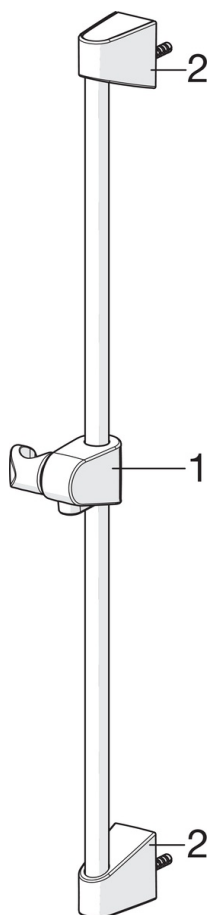

EAN: 6414150080654
static.oras.com/530

Oras Apollo душевой комплект ECO с ручным душем, душевой штангой 650мм, мыльницей и шлангом 1500мм. Встроенный ограничитель расхода воды до 7 л/мин.

- Shower
- Настенный монтаж
- Хром
- Ручной душ, Душевая штанга, Регулируемый держатель штанги, Мыльница, Шланг для душа (1500 мм)

ТЕХНИЧЕСКИЕ ДАННЫЕ

Параметры расхода воды

Расход воды (300 кПа) (с ограничителем потока) **0.11 l/s**

Технические характеристики

Подключение горячей воды **max. +65°C**
 Рабочее давление **50 - 500 кПа**
 Установочные размеры **G1/2**
 Длина/высота **650 mm**
 Материал **Композитный материал**

Запасные части

SP520

	Название	Код
01	Скользящий держатель	601189V
01	Скользящий держатель Белый	601189V-11
02	Крепление	601208V
02	Крепление Белый	601208V-11
03	Шланг для душа, L=1500	241014
04	Ручной душ	252020