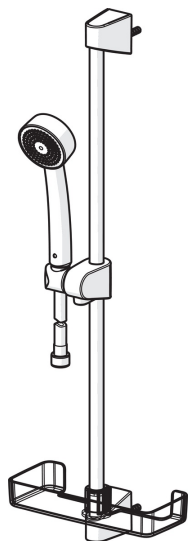

EAN: 6414150080654
static.oras.com/530

Oras Apollo душевой комплект ECO с ручным душем, душевой штангой 650мм, мыльницей и шлангом 1500мм. Встроенный ограничитель расхода воды до 7 л/мин.

- Shower
- Настенный монтаж
- Хром
- Ручной душ, Душевая штанга, Регулируемый держатель штанги, Мыльница, Шланг для душа (1500 мм)

ТЕХНИЧЕСКИЕ ДАННЫЕ

Параметры расхода воды

Расход воды (300 кПа) (с ограничителем потока) **0.11 l/s**

Технические характеристики

Подключение горячей воды **max. +65°C**
 Рабочее давление **50 - 500 кПа**
 Установочные размеры **G1/2**
 Длина/высота **650 mm**
 Материал **Композитный материал**

Запасные части

SP520

	Название	Код
01	Скользящий держатель	601189V
01	Скользящий держатель Белый	601189V-11
02	Крепление	601208V
02	Крепление Белый	601208V-11
03	Шланг для душа, L=1500	241014
04	Ручной душ	252020