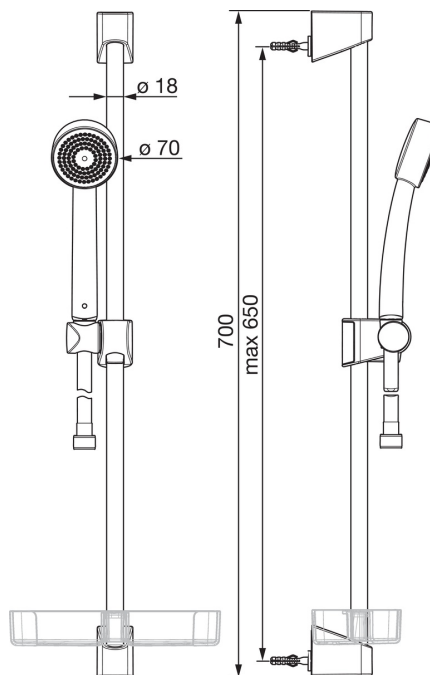

EAN: 6414150080654
static.oras.com/530

Oras Apollo душевой комплект ECO с ручным душем, душевой штангой 650мм, мыльницей и шлангом 1500мм. Встроенный ограничитель расхода воды до 7 л/мин.

- Shower
- Настенный монтаж
- Хром
- Ручной душ, Душевая штанга, Регулируемый держатель штанги, Мыльница, Шланг для душа (1500 мм)

ТЕХНИЧЕСКИЕ ДАННЫЕ

Параметры расхода воды

Расход воды (300 кПа) (с ограничителем потока) **0.11 l/s**

Технические характеристики

Подключение горячей воды **max. +65°C**
 Рабочее давление **50 - 500 кПа**
 Установочные размеры **G1/2**
 Длина/высота **650 mm**
 Материал **Композитный материал**

Запасные части

SP520

	Название	Код
01	Скользящий держатель	601189V
01	Скользящий держатель Белый	601189V-11
02	Крепление	601208V
02	Крепление Белый	601208V-11
03	Шланг для душа, L=1500	241014
04	Ручной душ	252020