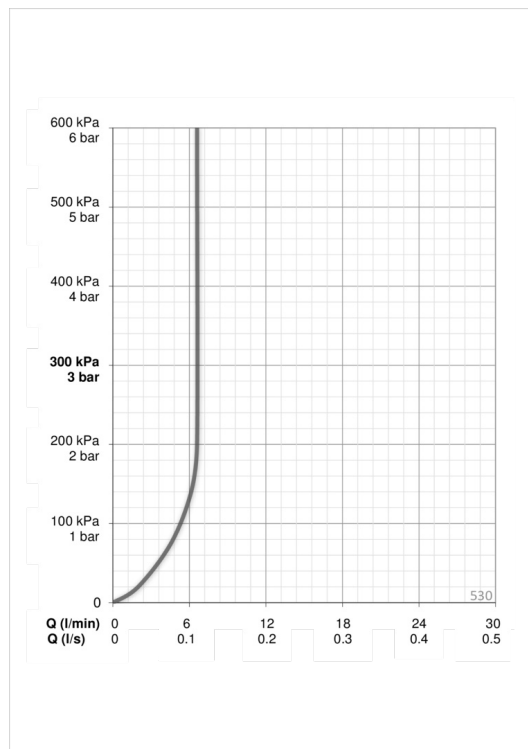

EAN: 6414150080654
static.oras.com/530

Oras Apollo душевой комплект ECO с ручным душем, душевой штангой 650мм, мыльницей и шлангом 1500мм. Встроенный ограничитель расхода воды до 7 л/мин.

- Shower
- Настенный монтаж
- Хром
- Ручной душ, Душевая штанга, Регулируемый держатель штанги, Мыльница, Шланг для душа (1500 мм)

ТЕХНИЧЕСКИЕ ДАННЫЕ

Параметры расхода воды

Расход воды (300 кПа) (с ограничителем потока) **0.11 l/s**

Технические характеристики

Подключение горячей воды **max. +65°C**
 Рабочее давление **50 - 500 кПа**
 Установочные размеры **G1/2**
 Длина/высота **650 mm**
 Материал **Композитный материал**