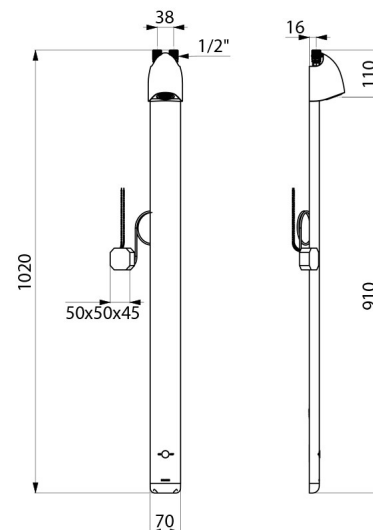

Душевая панель SPORTING MIX 2 SECURITHERM

Арт. 714900DP

Сенсорная от сети, термостатическая, струя дождик

ОПИСАНИЕ

Душевая панель SPORTING MIX 2 SECURITHERM - Арт. 714900DP

Сенсорная термостатическая душевая панель:
 Анодированная алюминиевая панель с хромированным матовым покрытием.
 Экстраплоская конструкция со скрытыми креплениями.
 Питание от сети 230/6V.
 Инфракрасный детектор присутствия, пуск при приближении руки на расстояние 4 см.
 Намеренная или автоматическая остановка через ~60 секунд.
 Периодическое ополаскивание (~60 секунд каждые 24 часа после последнего использования).
 Расход 6 л/мин при давлении 3 бара.
 Фиксированная душевая головка со струей дождик.
 Доступные фильтры и обратные клапаны.
 Встроенный запорный вентиль.
 Подключение M1/2" сверху.
 Адаптировано для МГН.
 Гарантия 10 лет.
 Технология SECURITHERM :
 Термостатический смеситель, встроенный непосредственно в душевую головку панели.
 Предварительная регулировка температуры при установке.
 Стабильная температура.
 Антиожоговая безопасность : мгновенная остановка в случае перекрытия холодной воды.
 Функция «против холодного душа»: автоматическое закрытие в случае отключения горячей воды.

Душевая панель SPORTING MIX 2 SECURITHERM - Арт. 714900DP

| | |
|-------------|----------------|
| Подключение | От сети 230/6V |
| Соединение | M1/2" |
| Технология | Сенсорная |
| Высота | 1020 мм |
| Глубина | 21 мм |
| Ширина | 70 мм |
| Расход | 6 л/мин |
| Покрытие | Алюминий |