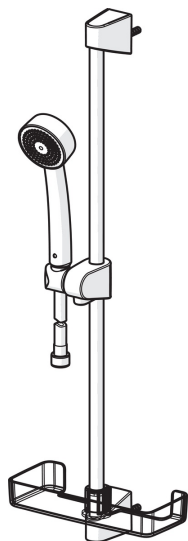

EAN: 6414150080661  
[static.oras.com/530-11](http://static.oras.com/530-11)

Oras Apollo душевой комплект ECO с ручным душем, душевой штангой 650мм, мыльницей и шлангом 1500мм. Встроенный ограничитель расхода воды до 7 л/мин.

- Shower
- Настенный монтаж
- Белый
- Ручной душ, Душевая штанга, Регулируемый держатель штанги, Мыльница, Шланг для душа (1500 мм)

### Параметры расхода воды

Расход воды (300 кПа) (с ограничителем потока) **0.11 l/s**

### Технические характеристики

Подключение горячей воды **max. +65°C**  
 Рабочее давление **50 - 500 кПа**  
 Установочные размеры **G1/2**  
 Длина/высота **650 mm**