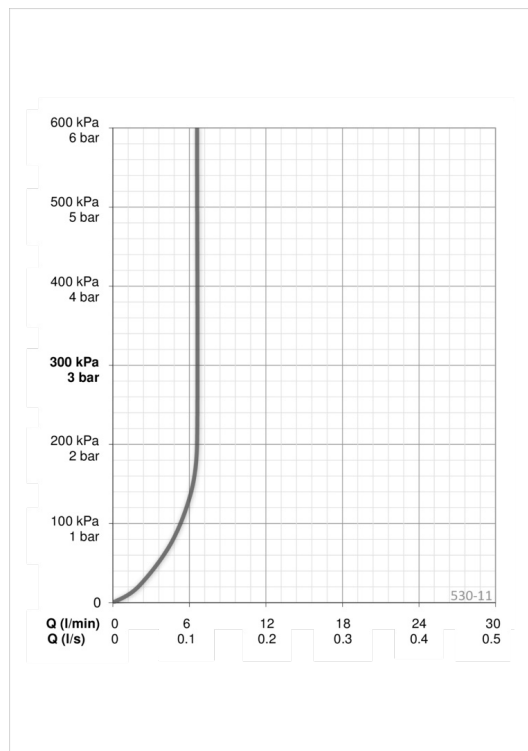

## ТЕХНИЧЕСКИЕ ДАННЫЕ

### Параметры расхода воды

Расход воды (300 кПа) (с ограничителем потока) **0.11 l/s**

### Технические характеристики

Подключение горячей воды **max. +65°C**  
 Рабочее давление **50 - 500 кПа**  
 Установочные размеры **G1/2**  
 Длина/высота **650 mm**