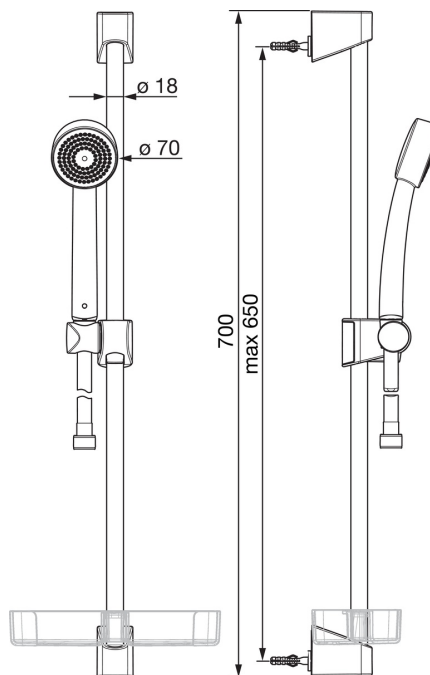

- Shower
- Настенный монтаж
- Белый
- Ручной душ, Душевая штанга, Регулируемый держатель штанги, Мыльница, Шланг для душа (1500 мм)

## ТЕХНИЧЕСКИЕ ДАННЫЕ

### Параметры расхода воды

Расход воды (300 кПа) (с ограничителем потока) **0.11 l/s**

### Технические характеристики

Подключение горячей воды **max. +65°C**  
 Рабочее давление **50 - 500 кПа**  
 Установочные размеры **G1/2**  
 Длина/высота **650 mm**