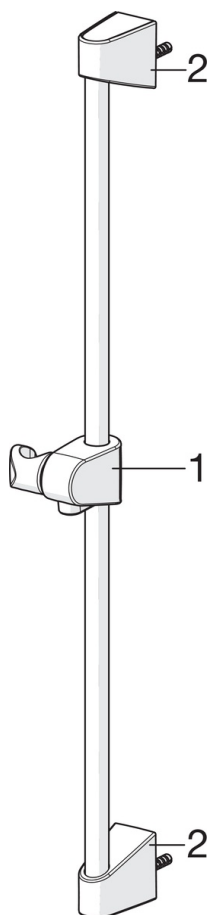

Запасные части

SP520

	Название	Код
01	Скользящий держатель	601189V
01	Скользящий держатель Белый	601189V-11
02	Крепление	601208V
02	Крепление Белый	601208V-11
03	Шланг для душа, L=1500	241014
04	Ручной душ	252020