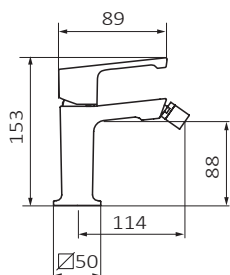

FICHA TÉCNICA

Fecha revisión: 29/05/20

SERIE: **JOLIE**

PRODUCTO: **Bidé Monomando**

ACCESORIOS: **Válvula Clic-Clac Big**

ACABADO: **oro**

REFERENCIA: **82 712 824**

EAN 13: **8435200273404**

PESO: **1.654 kg** ANCHO: **20 cm** LARGO: **33.5 cm** ALTO: **9 cm**

ESPECIFICACIONES TÉCNICAS:

- › Presión recomendada: **1 a 5 bar**
- › Presión máxima de utilización: **10 bar**
- › Cotas de conexión según **UNE-EN ISO 228-1**
- › Sensibilidad y acústica según norma **EN ISO 3822**
- › Cartucho monomando cerámico

ESPECIFICACIONES DE MATERIAL:

- › Cuerpos **mecanizados en latón**
- › Recubrimiento níquel-cromo resistente al ensayo de niebla salina según **UNE-EN 248**
- › Material maneta: **latón**

CARACTERÍSTICAS DE USO:

- › Altura de 88 mm hasta aireador
- › Conexiones flexibles
- ›

>>LINK INSTRUCCIONES DE MONTAJE: <http://d7rh5s3nxmpy4.cloudfront.net/CMP2592/files/5/040770.05.pdf>

Alaún, 19 Pla-Za / 50197 Zaragoza / Spain / T +34 976 50 41 70 / F +34 976 50 41 35 info@grb.es / www.grbmixers.com