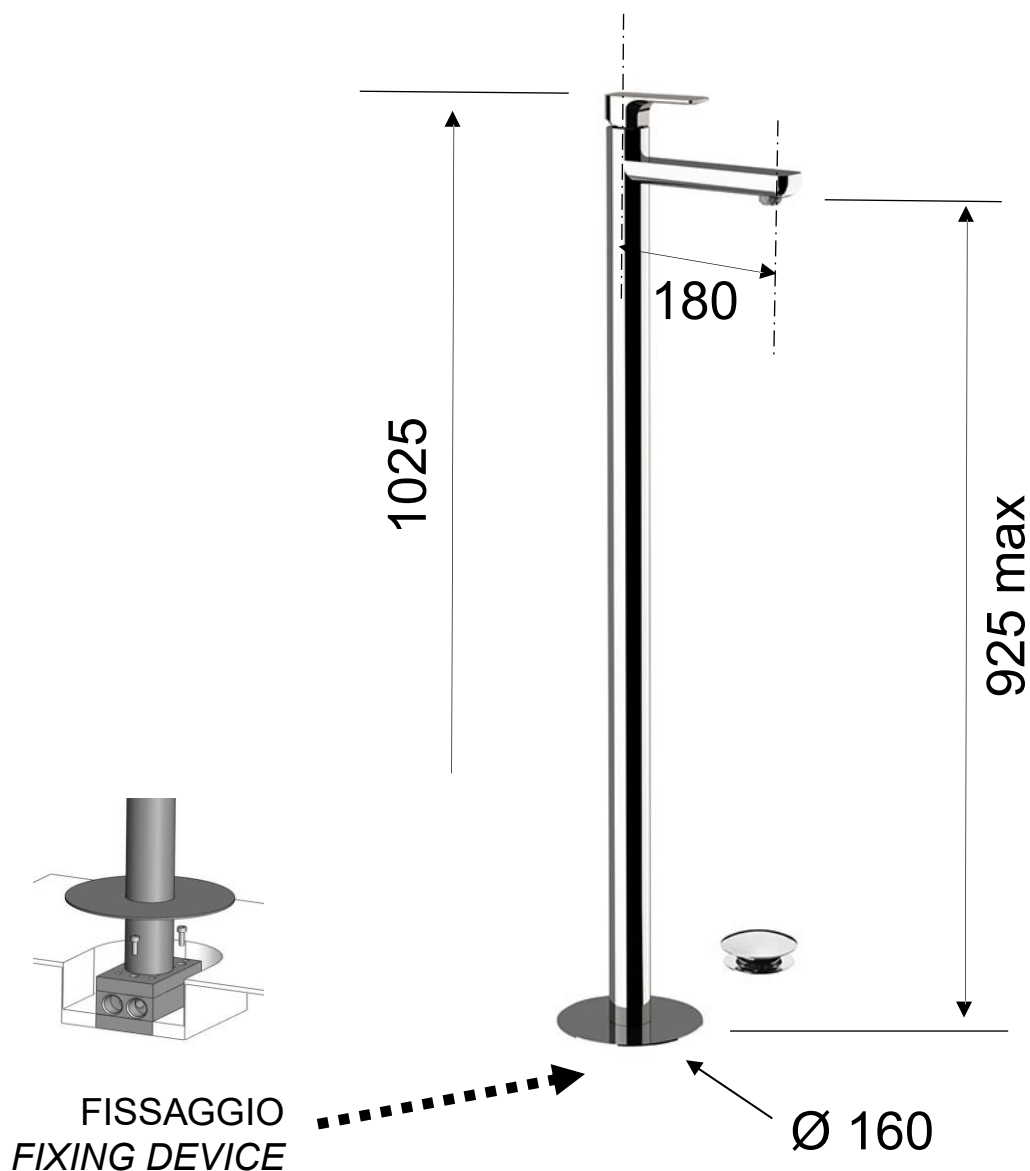

ART. COD. **TA688**

MATERIALI / MATERIALS

OTTONE CROMATO / CHROME PLATED BRASS

CROMATURA / CHROME PLATING

UNI EN 248