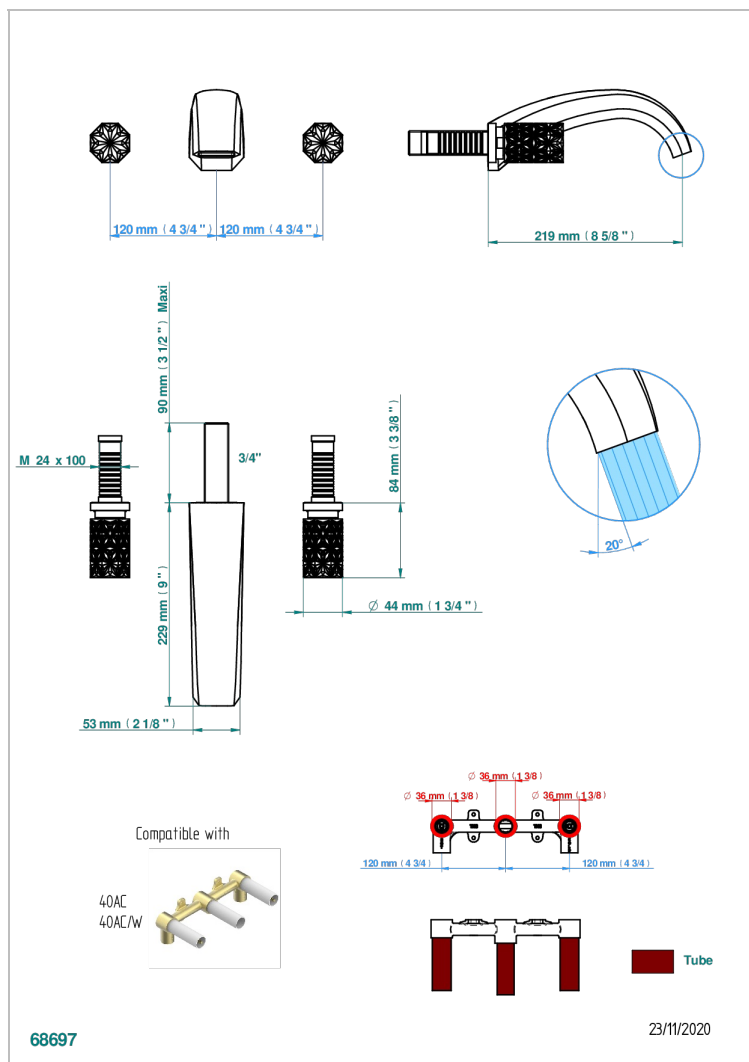

NIHAL PORCELAINE VERTE

U2R-40SGB

THG
PARIS

Внешняя часть смесителя встраиваемого в стену для раковины на три отверстия с изливом СУПЕР ГОЛИАФ- без выпуска

ХАРАКТЕРИСТИКИ

- Nihal porcelaine verte
- Внешняя часть смесителя встраиваемого в стену для раковины на три отверстия с изливом СУПЕР ГОЛИАФ- без выпуска

СВЯЗАННЫЕ ТОВАРНЫЕ ПОЗИЦИИ

- Ref. G00-40AC Встраиваемая часть смесителя настенного на три отверстия (не рукоят.)
- Ref. G00-40AM Встраиваемая часть смесителя настенного на 3 отверстия на пластине (рукоят.)