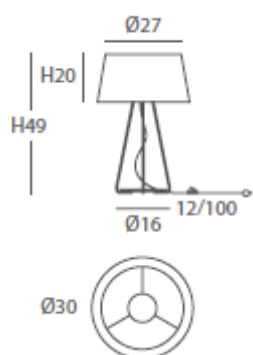

24001

24002