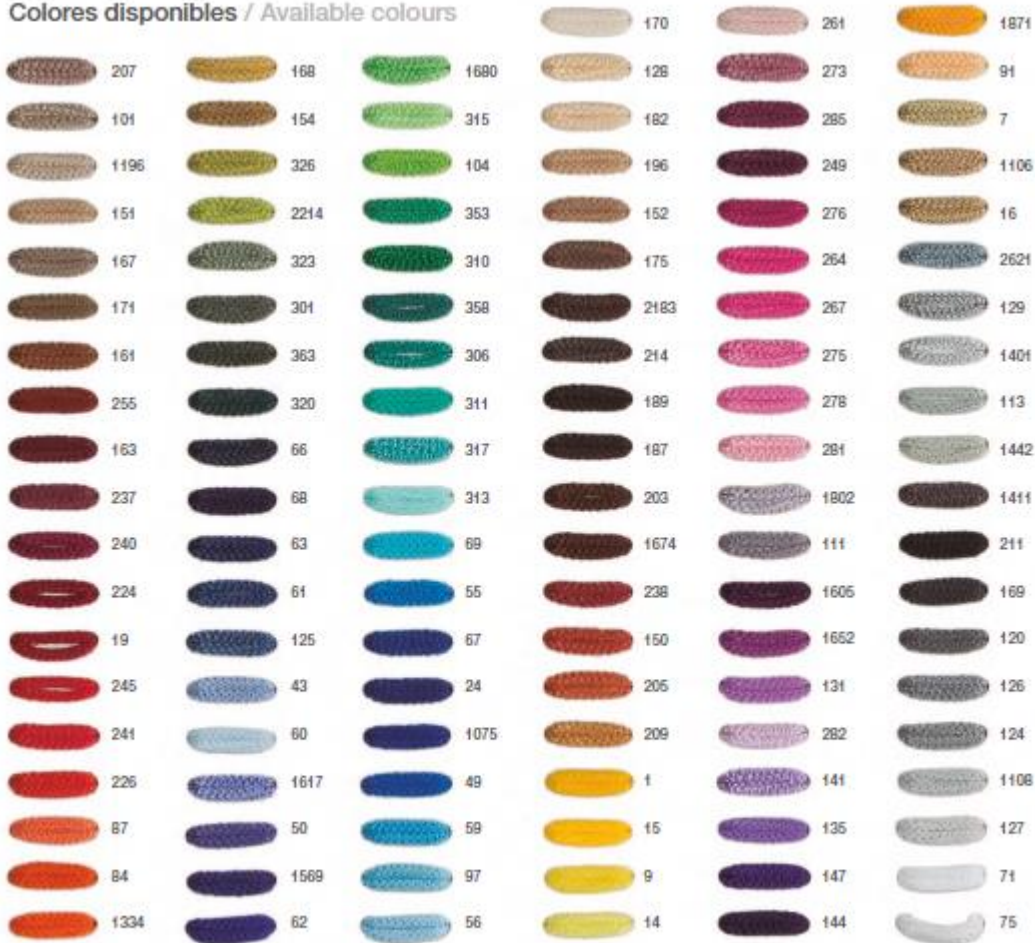

24800/L50

24800/60

24800/80

REF.  
24800/L50

COLGANTE / SUSPENSION  
IP20

MATERIAL  
Metal, metacrilato y cuerda /  
Metal, PMMA and cord

ACABADO / FINISH  
Florón cromo, blanco mate o  
níquel satinado /  
Canopy chrome, matt white or satin nickel  
Difusor blanco hielo / white frosted diffuser  
Cuerda: ver colores estándar /  
Cord: see standard colors

INSTALACIÓN / INSTALLATION  
- E27 LED 3x10W Ø6cm

REF.  
24800/80

COLGANTE / SUSPENSION  
IP20

MATERIAL  
Metal, metacrilato y cuerda /  
Metal, PMMA and cord

ACABADO / FINISH  
Florón cromo, blanco mate o  
níquel satinado /  
Canopy chrome, matt white or satin nickel  
Difusor blanco hielo / white frosted diffuser  
Cuerda: ver colores estándar /  
Cord: see standard colors

## CARTA DE COLORES CUERDAS / CORD COLOR CHART

## Colores disponibles / Available colours

\*El color de Pantone es orientativo / Pantone color is illustrative.