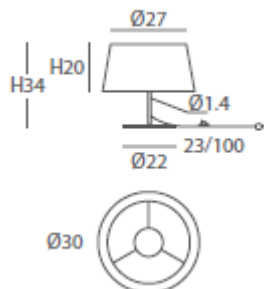

- E27 LED 1x20W

\*(bombillas no incluidas / *lamps not included*)

\* Archivos 3D y ficheros fotométricos disponibles en web / *3D and photometric files available on the web*

24003

24004

REF.  
24003

**SOBREMESA / TABLE LAMP**  
IP20