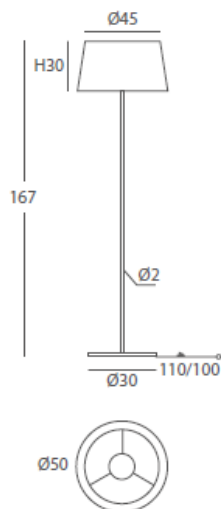

Cuerda: ver colores estándar /

*Cord: see standard colors*

INSTALACIÓN / INSTALLATION

- E27 LED 3x10W Ø6cm 

\* Archivos 3D y ficheros fotométricos disponibles en web / *3D and photometric files available on the web*  
\*(bombillas no incluidas / *lamps not included*)

- E27 LED 1x20W

\*(bombillas no incluidas / *lamps not included*)

\* Archivos 3D y ficheros fotométricos disponibles en web / *3D and photometric files available on the web*

24003

24004

REF.  
24003

**SOBREMESA / TABLE LAMP**  
IP20

- E27 LED 1x10W Ø6cm 

REF.  
24004

**PIE DE SALÓN / FLOOR LAMP**  
IP20

**MATERIAL**

Metal y cuerda (ECO) /  
Metal and cord (ECO)

**ACABADO / FINISH**

Blanco texturado / Granulated white  
Cuerda: ver colores estándar /  
Cord: see standard colors

**INSTALACIÓN / INSTALLATION**

- E27 LED 1x10W Ø6cm 

- E27 LED 1x20W 

\*(bombillas no incluidas / lamps not included)

\* Archivos 3D y ficheros fotométricos disponibles en web / 3D and photometric files available on the web