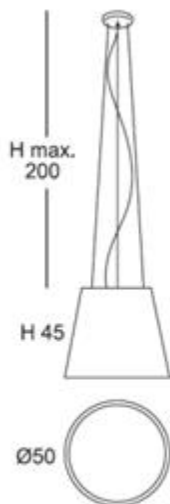

Cuerda: ver colores estándar /

*Cord: see standard colors*

INSTALACIÓN / INSTALLATION

- E27 LED 3x10W Ø6cm 

\* Archivos 3D y ficheros fotométricos disponibles en web / *3D and photometric files available on the web*  
\*(bombillas no incluidas / *lamps not included*)

*Canopy chrome, matt white or satin nickel*

Cuerda: ver colores estándar /

*Cord: see standard colors*

**INSTALACIÓN / INSTALLATION**

- E27 LED 1x10W Ø6cm 

\*(bombillas no incluidas / *lamps not included*)

INSTALACIÓN / *INSTALLATION*

- E27 LED 1x10W Ø6cm 

- E27 LED 1x20W 

**A++**  **A**

Consultar disponibilidad de pantallas ECO / *Check available ECO-lampshades*

\* Archivos 3D y ficheros fotométricos disponibles en web / *3D and photometric files available on the web*  
\*(bombillas no incluidas / *lamps not included*)