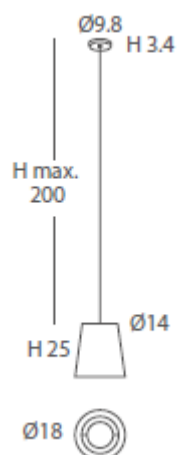

Cuerda: ver colores estándar /

*Cord: see standard colors*

INSTALACIÓN / INSTALLATION

- E27 LED 3x10W Ø6cm 

\* Archivos 3D y ficheros fotométricos disponibles en web / *3D and photometric files available on the web*  
\*(bombillas no incluidas / *lamps not included*)

**INSTALACIÓN / INSTALLATION**

- E27 LED 1x10W Ø6cm 

- E27 LED 1x20W 

\*(bombillas no incluidas / lamps not included)

\* Archivos 3D y ficheros fotométricos disponibles en web / 3D and photometric files available on the web

**ACABADO / FINISH**

Florón cromo, blanco mate o  
níquel satinado /

*Canopy chrome, matt white or satin nickel*

Cuerda: ver colores estándar /

*Cord: see standard colors*

**INSTALACIÓN / INSTALLATION**

- E27 LED 1x10W Ø6cm 

*Canopy chrome, matt white or satin nickel*

Cuerda: ver colores estándar /

*Cord: see standard colors*

**INSTALACIÓN / INSTALLATION**

- E27 LED 1x10W Ø6cm 

\*(bombillas no incluidas / *lamps not included*)