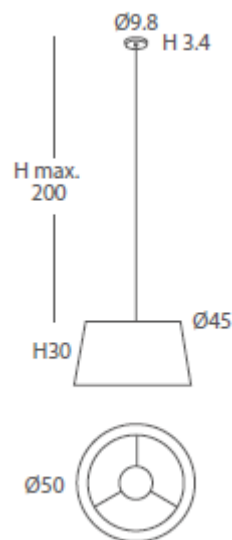

Cuerda: ver colores estándar /

*Cord: see standard colors*

INSTALACIÓN / INSTALLATION

- E27 LED 3x10W Ø6cm 

\* Archivos 3D y ficheros fotométricos disponibles en web / *3D and photometric files available on the web*  
\*(bombillas no incluidas / *lamps not included*)

*Canopy chrome, matt white or satin nickel*

Cuerda: ver colores estándar /

*Cord: see standard colors*

**INSTALACIÓN / INSTALLATION**

- E27 LED 1x10W Ø6cm 

\*(bombillas no incluidas / *lamps not included*)

INSTALACIÓN / *INSTALLATION*

- E27 LED 1x10W Ø6cm 

- E27 LED 1x20W 

**A++**  **A**

Consultar disponibilidad de pantallas ECO / *Check available ECO-lampshades*

\* Archivos 3D y ficheros fotométricos disponibles en web / *3D and photometric files available on the web*  
\*(bombillas no incluidas / *lamps not included*)