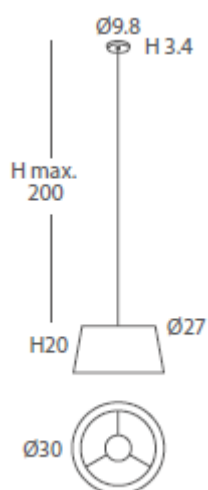

Cuerda: ver colores estándar /

*Cord: see standard colors*

INSTALACIÓN / INSTALLATION

- E27 LED 3x10W Ø6cm 

\* Archivos 3D y ficheros fotométricos disponibles en web / *3D and photometric files available on the web*  
\*(bombillas no incluidas / *lamps not included*)

**INSTALACIÓN / INSTALLATION**

- E27 LED 1x10W Ø6cm 

- E27 LED 1x20W 

\*(bombillas no incluidas / lamps not included)

\* Archivos 3D y ficheros fotométricos disponibles en web / 3D and photometric files available on the web

**ACABADO / FINISH**

Florón cromo, blanco mate o  
níquel satinado /

*Canopy chrome, matt white or satin nickel*

Cuerda: ver colores estándar /

*Cord: see standard colors*

**INSTALACIÓN / INSTALLATION**

- E27 LED 1x10W Ø6cm 

*Canopy chrome, matt white or satin nickel*

Cuerda: ver colores estándar /

*Cord: see standard colors*

**INSTALACIÓN / INSTALLATION**

- E27 LED 1x10W Ø6cm 

\*(bombillas no incluidas / *lamps not included*)