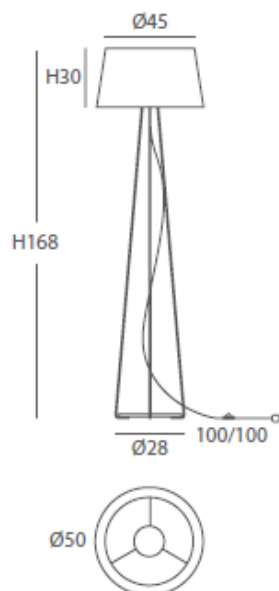

24001

24002