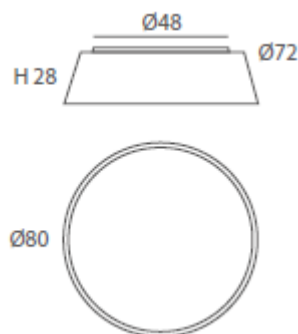

Cuerda: ver colores estándar /

*Cord: see standard colors*

INSTALACIÓN / INSTALLATION

- E27 LED 3x10W Ø6cm 

\* Archivos 3D y ficheros fotométricos disponibles en web / *3D and photometric files available on the web*  
\*(bombillas no incluidas / *lamps not included*)

INSTALACIÓN / INSTALLATION  
- E27 LED 3x10W Ø6cm 

**A++** A

REF.  
24000/80

PLAFÓN / CEILING LIGHT  
IP20

MATERIAL  
Metal, metacrilato y cuerda /  
Metal, PMMA and cord

ACABADO / FINISH  
Difusor blanco hielo / white frosted diffuser  
Cuerda: ver colores estándar /  
Cord: see standard colors