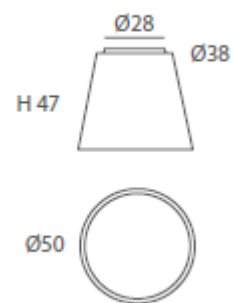

Cuerda: ver colores estándar /

*Cord: see standard colors*

INSTALACIÓN / INSTALLATION

- E27 LED 3x10W Ø6cm 

\* Archivos 3D y ficheros fotométricos disponibles en web / *3D and photometric files available on the web*  
\*(bombillas no incluidas / *lamps not included*)