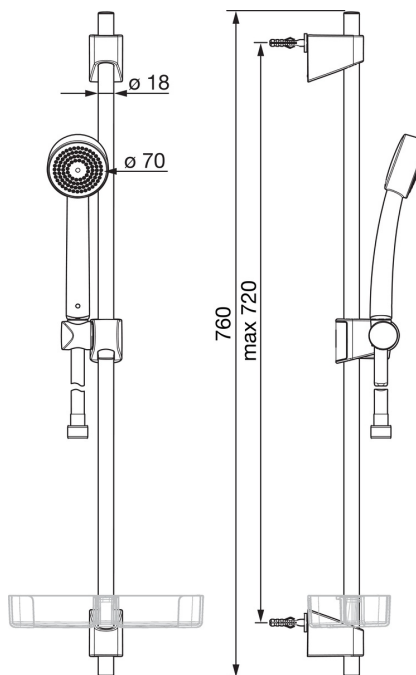

EAN: 6414150076183
static.oras.com/540

Oras Apollo душевой комплект с ручным душем, регулируемой штангой макс.длина 720 мм, душевым шлангом 1500 мм и мыльницей

- Shower
- Настенный монтаж
- Хром
- Ручной душ, Душевая штанга, Регулируемый держатель штанги, Мыльница, Шланг для душа (1500 мм)

ТЕХНИЧЕСКИЕ ДАННЫЕ

Параметры расхода воды

Расход воды при 300 кПа **0.3 l/s**

Технические характеристики

Подключение горячей воды **max. +65°C**
 Рабочее давление **50 - 500 кПа**
 Установочные размеры **G1/2**
 Длина/высота **720 mm**
 Материал **Композитный материал**

Запасные части

SP540

	Название	Код
01	Скользящий держатель	601189V
02	Стенной кронштейн	602331V