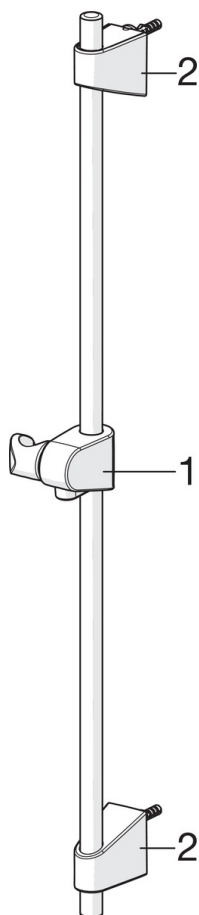

EAN: 6414150076183
static.oras.com/540

Oras Apollo душевой комплект с ручным душем, регулируемой штангой макс.длина 720 мм, душевым шлангом 1500 мм и мыльницей

- Shower
- Настенный монтаж
- Хром
- Ручной душ, Душевая штанга, Регулируемый держатель штанги, Мыльница, Шланг для душа (1500 мм)

ТЕХНИЧЕСКИЕ ДАННЫЕ

Параметры расхода воды

Расход воды при 300 кПа **0.3 l/s**

Технические характеристики

Подключение горячей воды **max. +65°C**
 Рабочее давление **50 - 500 кПа**
 Установочные размеры **G1/2**
 Длина/высота **720 mm**
 Материал **Композитный материал**

Запасные части

SP540

	Название	Код
01	Скользящий держатель	601189V
02	Стенной кронштейн	602331V