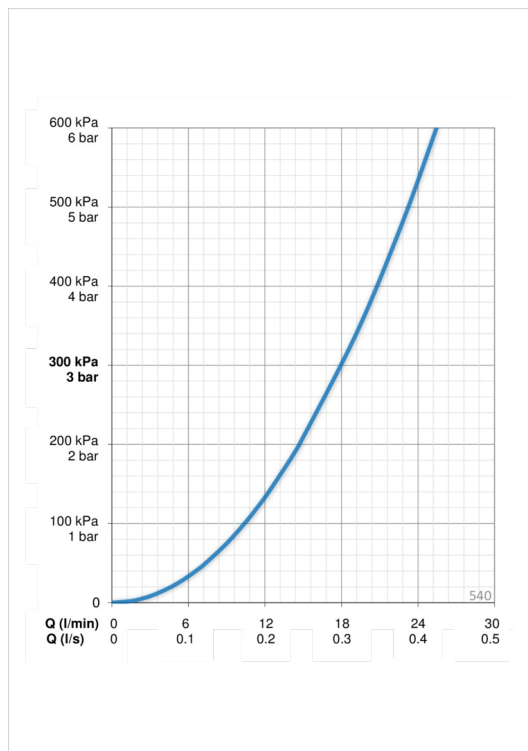

ТЕХНИЧЕСКИЕ ДАННЫЕ

Параметры расхода воды

Расход воды при 300 кПа **0.3 l/s**

Технические характеристики

Подключение горячей воды **max. +65°C**
 Рабочее давление **50 - 500 кПа**
 Установочные размеры **G1/2**
 Длина/высота **720 mm**
 Материал **Композитный материал**