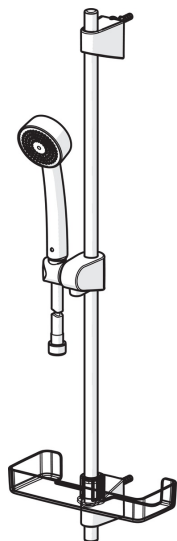

EAN: 6414150076183
static.oras.com/540

Oras Apollo душевой комплект с ручным душем, регулируемой штангой макс.длина 720 мм, душевым шлангом 1500 мм и мыльницей

- Shower
- Настенный монтаж
- Хром
- Ручной душ, Душевая штанга, Регулируемый держатель штанги, Мыльница, Шланг для душа (1500 мм)

ТЕХНИЧЕСКИЕ ДАННЫЕ

Параметры расхода воды

Расход воды при 300 кПа **0.3 l/s**

Технические характеристики

Подключение горячей воды **max. +65°C**
 Рабочее давление **50 - 500 кПа**
 Установочные размеры **G1/2**
 Длина/высота **720 mm**
 Материал **Композитный материал**

Запасные части

SP540

	Название	Код
01	Скользящий держатель	601189V
02	Стенной кронштейн	602331V