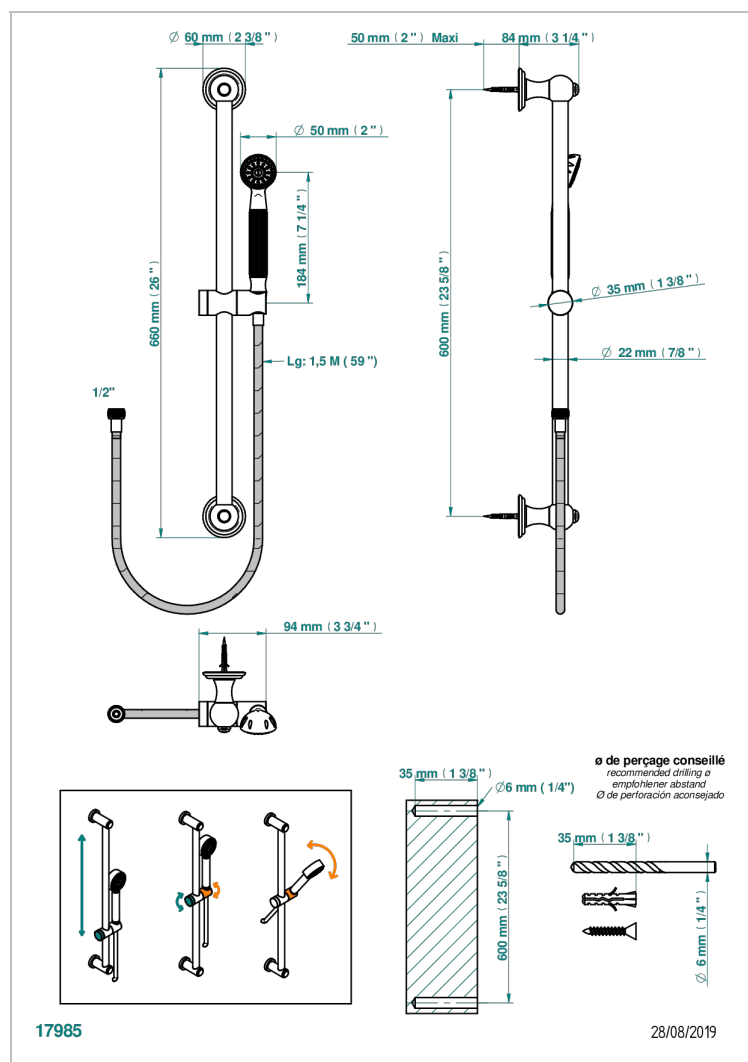

CHEVERNY С ЛАЗУРИТОМ

A1T-58A

Душ ручной стильный встраиваемый в стену, 60 см штанга, шланг и крючок и без вывода для душа

ХАРАКТЕРИСТИКИ

- Cheverny с лазуритом
- Душ ручной стильный встраиваемый в стену, 60 см штанга, шланг и крючок и без вывода для душа

ТЕХНИЧЕСКИЕ ХАРАКТЕРИСТИКИ

- Recommandé : 3 bars (max. 5 bars) - Advised : 43,5 psi (max. 72 psi)
- 9,5 l/min à 3 bars (2.5 gpm at 43.5 psi)

ДОСТУПНЫЕ ВАРИАНТЫ ПОКРЫТИЙ

Blush PVD - H62
Graphite PVD - H64
Matt Umber PVD - H67
Matt blush PVD - H60
Matt graphite PVD - H65
Umber PVD - H66

Аранья (чёрный никель) - D24
Золото - F01
Матовое золото - F07
Матовое светлое золото - F31
Матовый никель - C01
Матовый хром - C02

Никель - B01
Покрытие PVD бронза - F33
Покрытие PVD золотистый цвет - H52
Покрытие PVD латунь - H49
Покрытие PVD матовая бронза - F34
Покрытие PVD матовая латунь - H50