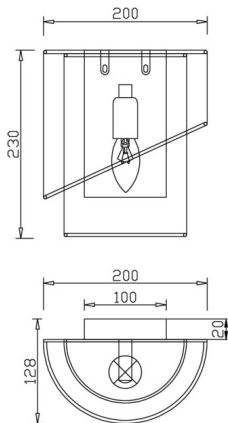

FREYA
TRADITION OF QUALITY

Wall Lamp / Настенный светильник (бра) Collection Modern / Коллекция Modern

Characteristics / Характеристики:

Input voltage / Входящее напряжение:	AC 220-240V
Light Source / Источник света:	1xE14 40W max
Dimensions / Размер:	W200*L128*H230 mm
Material / Материал:	Metal / Металл
Color / Цвет:	Brass / Латунь
IP:	20

Bulbs are not included / Лампы не входят в комплект поставки