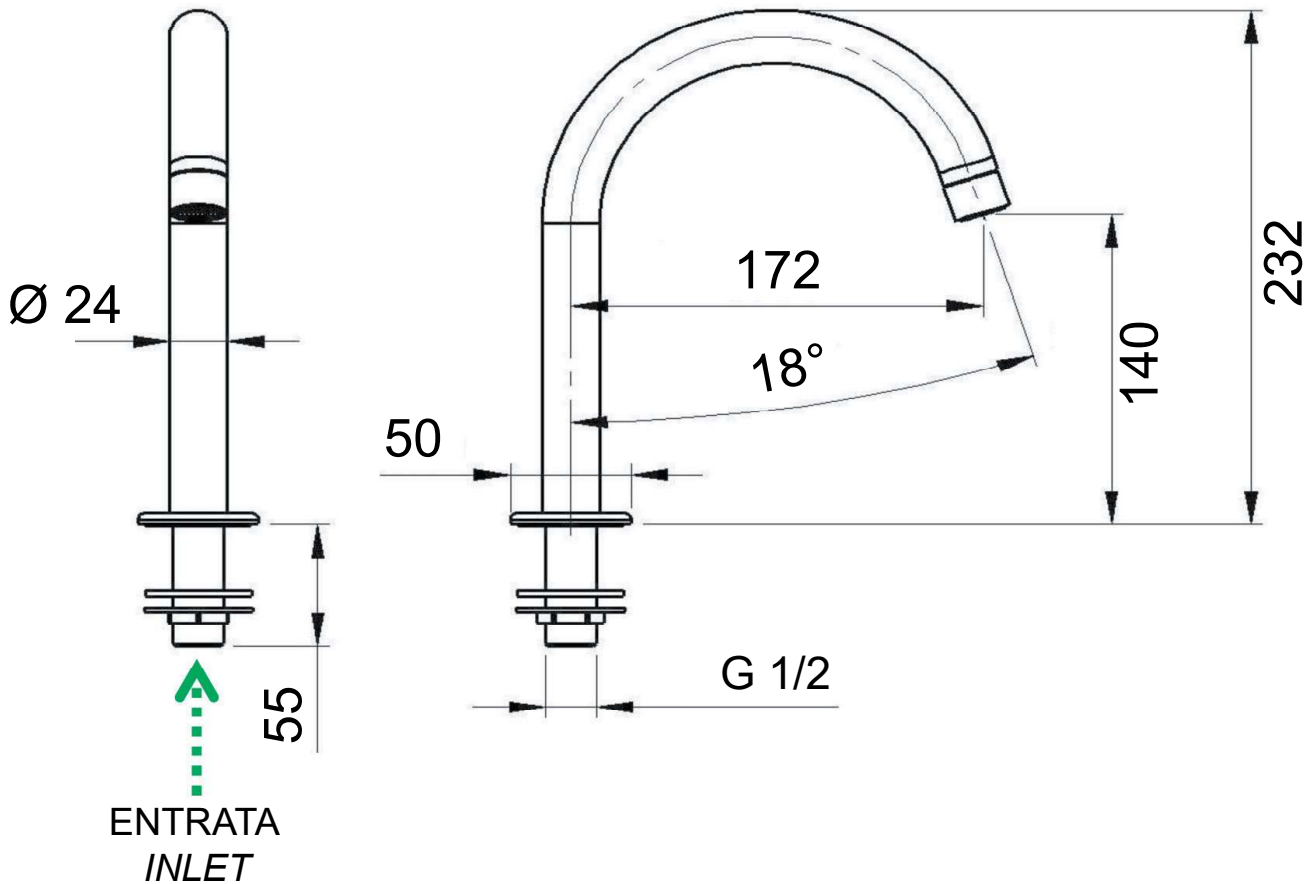

**DANIEL**

SCHEDA TECNICA TECHNICAL FEATURES

ART. COD.

**TA655**

MISCELATORE  
MIXER

**MATERIALI / MATERIALS**

OTTONE CROMATO / CHROME PLATED BRASS

**CROMATURA / CHROME PLATING**

UNI EN 248