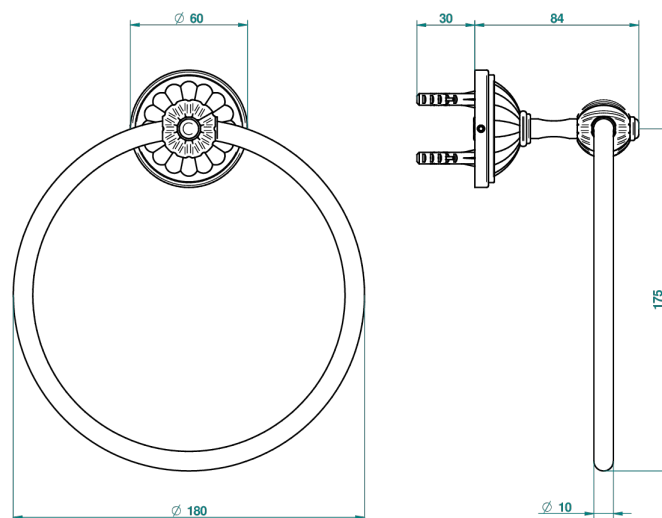

MANDARINE CO СВЕТЛЫМ ХРУСТАЛЕМ

U1D-504N

Полотенцедержатель-кольцо-Ø 180 мм одинарное

THG®
PARIS

33617

07/09/2010

ХАРАКТЕРИСТИКИ

- Mandarine со светлым хрусталём
- Полотенцедержатель-кольцо-Ø 180 мм одинарное

ДОСТУПНЫЕ ВАРИАНТЫ ПОКРЫТИЙ

Blush PVD - H62
Graphite PVD - H64
Matt Umber PVD - H67
Matt blush PVD - H60
Matt graphite PVD - H65
Umber PVD - H66

Аранья (чёрный никель) - D24
Бронза - D01
Золото - F01
Матовая красная старинная медь - H07
Матовое золото - F07
Матовое светлое золото - F31

Матовый никель - C01
Матовый хром - C02
Никель - B01
Покрытие PVD бронза - F33
Покрытие PVD золотистый цвет - H52
Покрытие PVD латунь - H49

Покрытие PVD матовая бронза - F34
Покрытие PVD матовая латунь - H50
Покрытие PVD матовый золотистый - H53
Покрытие PVD матовый никель - H56
Покрытие PVD никель - H55
Розовое золото - F27

Сатинированное золото - F03
Сатинированное светлое золото - F32
Сатинированный хром - C03
Светлое золото - F30
Серебро с родием - F18
Состаренный никель - H28