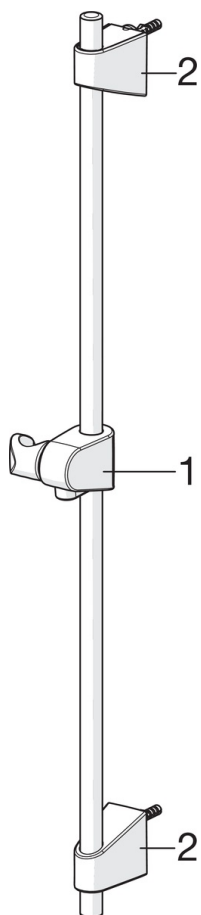

EAN: 6414150076206  
[static.oras.com/542](http://static.oras.com/542)

Oras Apollo душевой комплект

с ручным душем, регулируемой штангой макс.длина 720 мм, душевым шлангом 1750 мм и мыльницей

- Shower
- Настенный монтаж
- Хром
- Ручной душ, Душевая штанга, Регулируемый держатель штанги, Мыльница, Шланг для душа (1750 мм), Защита от известковых отложений
- Интенсивный

### Параметры расхода воды

Расход воды при 300 кПа **0.3 l/s**

### Технические характеристики

Подключение горячей воды **max. +65°C**  
 Рабочее давление **50 - 500 кПа**  
 Установочные размеры **G1/2**  
 Длина/высота **720 mm**  
 Материал **Композитный материал**

## Запасные части