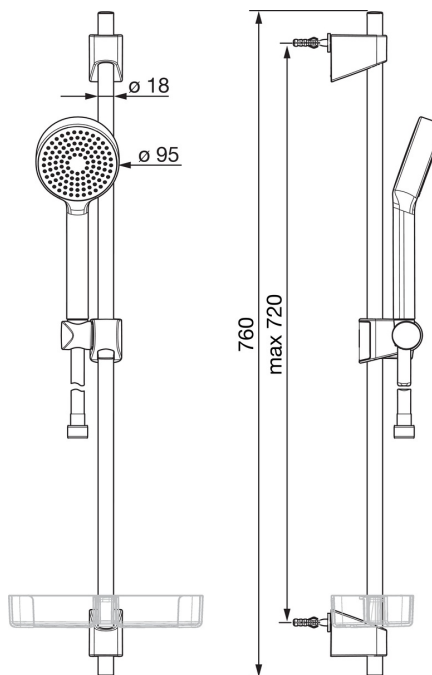

EAN: 6414150076206  
[static.oras.com/542](http://static.oras.com/542)

Oras Apollo душевой комплект

с ручным душем, регулируемой штангой макс.длина 720 мм, душевым шлангом 1750 мм и мыльницей

- Shower
- Настенный монтаж
- Хром
- Ручной душ, Душевая штанга, Регулируемый держатель штанги, Мыльница, Шланг для душа (1750 мм), Защита от известковых отложений
- Интенсивный

## ТЕХНИЧЕСКИЕ ДАННЫЕ

### Технические характеристики

Подключение горячей воды **max. +65°C**  
 Рабочее давление **50 - 500 кПа**  
 Установочные размеры **G1/2**  
 Длина/высота **720 mm**  
 Материал **Композитный материал**