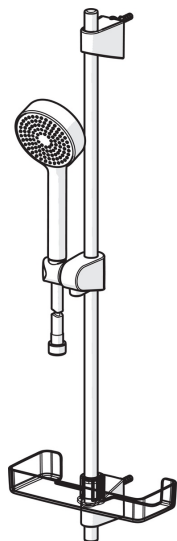

EAN: 6414150076206  
[static.oras.com/542](http://static.oras.com/542)

Oras Apollo душевой комплект

с ручным душем, регулируемой штангой макс.длина 720 мм, душевым шлангом 1750 мм и мыльницей

- Shower
- Настенный монтаж
- Хром
- Ручной душ, Душевая штанга, Регулируемый держатель штанги, Мыльница, Шланг для душа (1750 мм), Защита от известковых отложений
- Интенсивный

### Параметры расхода воды

Расход воды при 300 кПа **0.3 l/s**

### Технические характеристики

Подключение горячей воды **max. +65°C**  
 Рабочее давление **50 - 500 кПа**  
 Установочные размеры **G1/2**  
 Длина/высота **720 mm**  
 Материал **Композитный материал**