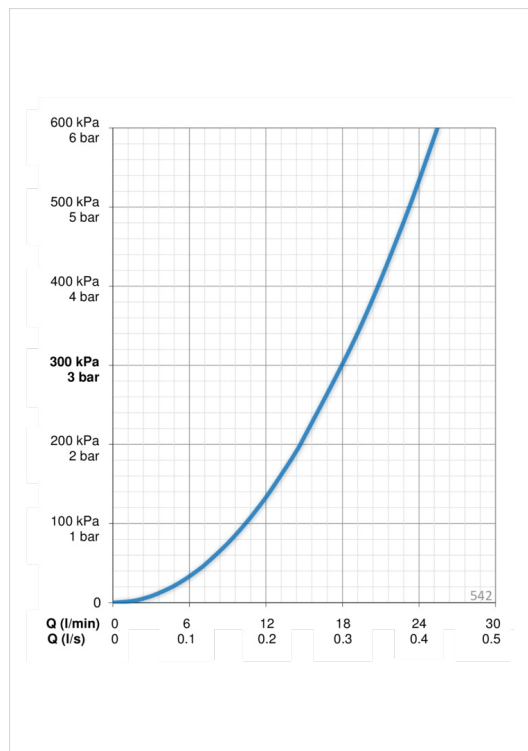

## ТЕХНИЧЕСКИЕ ДАННЫЕ

### Параметры расхода воды

Расход воды при 300 кПа **0.3 l/s**

### Технические характеристики

Подключение горячей воды **max. +65°C**  
 Рабочее давление **50 - 500 кПа**  
 Установочные размеры **G1/2**  
 Длина/высота **720 mm**  
 Материал **Композитный материал**