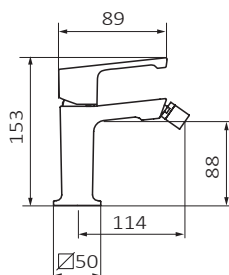

FICHA TÉCNICA

Fecha revisión: 29/05/20

SERIE: **JOLIE**

PRODUCTO: **Bidé Monomando**

ACCESORIOS: **Válvula Clic-Clac Big**

ACABADO: **blanco**

REFERENCIA: **82 712 821**

EAN 13: **8435200266185**

PESO: **1.654 kg** ANCHO: **20 cm** LARGO: **33.5 cm** ALTO: **9 cm**

ESPECIFICACIONES TÉCNICAS:

- › Presión recomendada: **1 a 5 bar**
- › Presión máxima de utilización: **10 bar**
- › Cotas de conexión según **UNE-EN ISO 228-1**
- › Sensibilidad y acústica según norma **EN ISO 3822**
- › Cartucho monomando cerámico

ESPECIFICACIONES DE MATERIAL:

- › Cuerpos **mecanizados en latón**
- › Recubrimiento níquel-cromo resistente al ensayo de niebla salina según **UNE-EN 248**
- › Material maneta: **latón**

RECUBRIMIENTO DE PINTURA EPOXI RESISTENTE A:

- › Altura de 88 mm hasta aireador
- › Conexiones flexibles
- › Pintura epoxi de alta adherencia y resistencia
- ›

>>LINK INSTRUCCIONES DE MONTAJE: <http://d7rh5s3nxmpy4.cloudfront.net/CMP2592/files/5/040770.05.pdf>