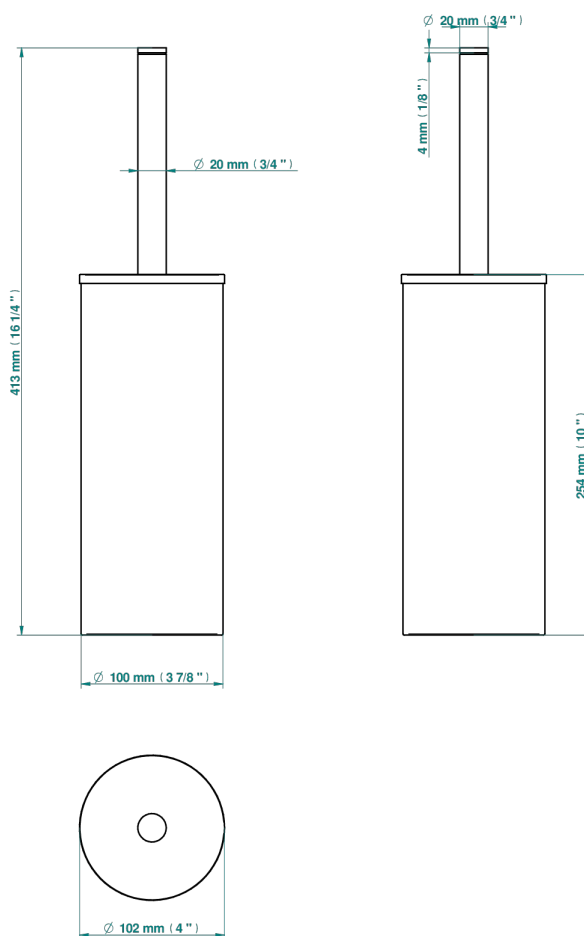

GRAND CENTRAL С МЕТАЛЛИЧЕСКИМИ РУЧКАМИ-КРЕСТИКАМИ

THG[®]
PARIS

U9K-4700C

Стакан напольный и щётка для унитаза с крышкой

58032

19/02/2020

ХАРАКТЕРИСТИКИ

- Grand central с металлическими ручками-крестиками
- Стакан напольный и щётка для унитаза с крышкой