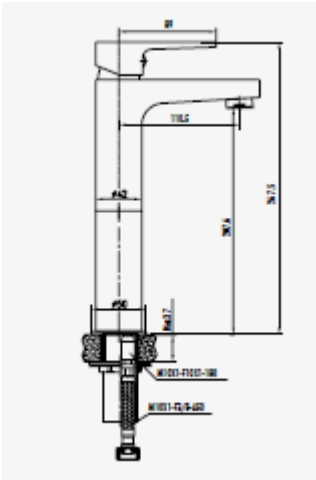

TEKNİK ÇİZİM

ÖZELLİKLER

Creavit önceden haber vermeksizin, ürünlerde ve teknik detaylarda değişiklik yapma hakkını saklı tutar. Renkler gerçekte olduğundan farklı görünebilir.

Kalite Yönetim Sistemi

Müşteri Memnuniyeti Belgesi

Çevre Yönetim Sistemi

İş Sağlığı ve Güvenliği Yönetim Sistemi

LGA

Alman Standartlarına Uygunluk Belgesi

kiwa

Hollanda Standartlarına Uygunluk Belgesi

GOST - R

Rusya Standartlarına Uygunluk Belgesi

UkrSEPRO

Ukrayna Standartlarına Uygunluk Belgesi

İsrail Standartlarına Uygunluk Belgesi

Nijerya Standartlarına Uygunluk Belgesi

Türk Standartlarına Uygunluk Belgesi