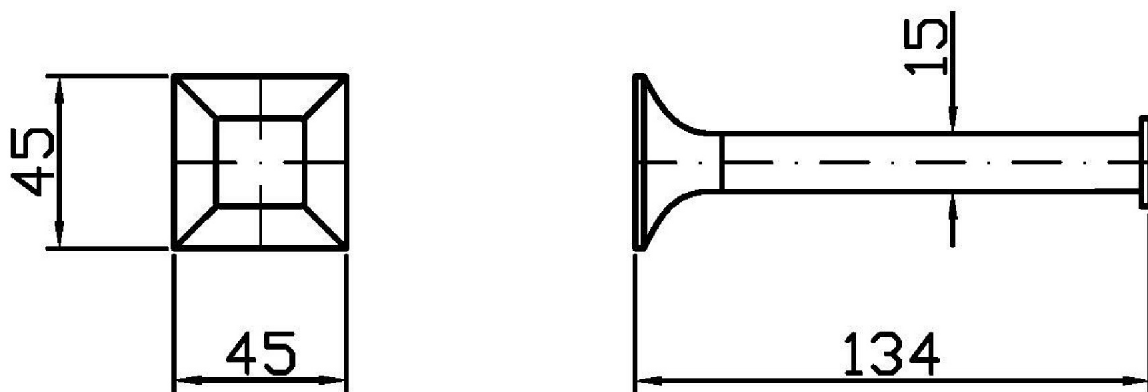

ZAC530

Disegno Complessivo / Overall Drawing

BELLAGIO

ZAC530**Pesi e Misure / Weights and Sizes**

Peso (Kg) Weight (lb)	0,23 (Kg)	0,51 (lb)
Volume test (dc3) - (in3)	1,01 (dc3)	61,63 (in3)
h (mm) - (in)	70,00 (mm)	2,76 (in)
L1 (mm) - (in)	70,00 (mm)	2,76 (in)
L2 (mm) - (in)	205,00 (mm)	8,07 (in)