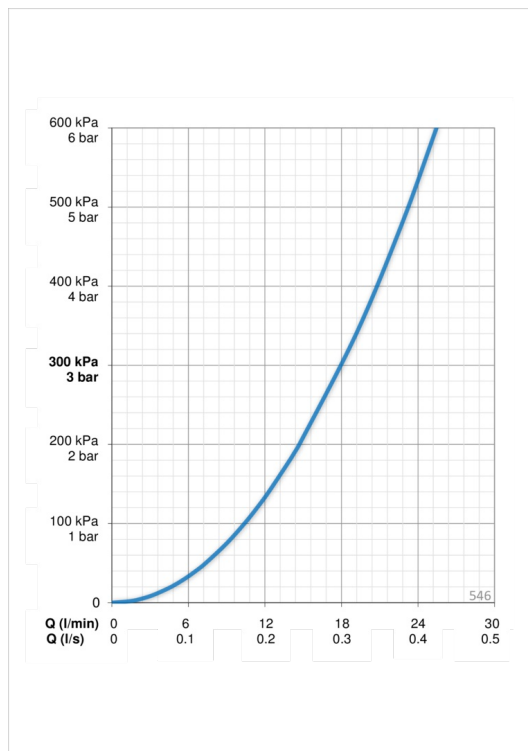

- Shower
- Настенный монтаж
- Хром
- Ручной душ, Душевая штанга, Регулируемый держатель штанги, Шланг для душа (1750 мм), Функция контроля за расходом воды Eco flow, Защита от известковых отложений

## ТЕХНИЧЕСКИЕ ДАННЫЕ

### Параметры расхода воды

Расход воды при 300 кПа **0.3 l/s**

### Технические характеристики

Подключение горячей воды **max. +65°C**  
 Рабочее давление **50 - 500 кПа**  
 Установочные размеры **G1/2**  
 Длина/высота **720 mm**  
 Материал **Композитный материал**