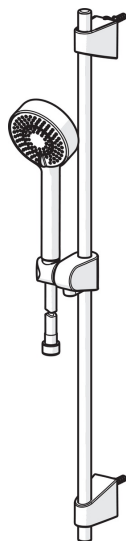

EAN: 6414150077579  
[static.oras.com/546](http://static.oras.com/546)

Oras Apollo душевой комплект с ручным душем с тремя режимами, с функцией EcoFlow, регулируемой штангой макс.длина 720 мм, душевым шлангом 1750 мм

- Shower
- Настенный монтаж
- Хром
- Ручной душ, Душевая штанга, Регулируемый держатель штанги, Шланг для душа (1750 мм), Функция контроля за расходом воды Eco flow, Защита от известковых отложений

### Параметры расхода воды

Расход воды при 300 кПа **0.3 l/s**

### Технические характеристики

Подключение горячей воды **max. +65°C**  
 Рабочее давление **50 - 500 кПа**  
 Установочные размеры **G1/2**  
 Длина/высота **720 mm**  
 Материал **Композитный материал**