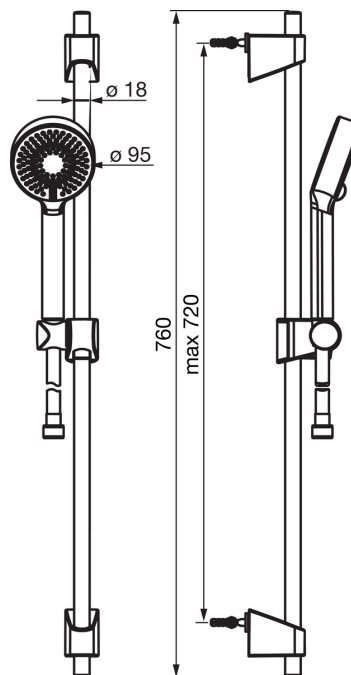

EAN: 6414150077579  
[static.oras.com/546](http://static.oras.com/546)

Oras Apollo душевой комплект с ручным душем с тремя режимами, с функцией EcoFlow, регулируемой штангой макс.длина 720 мм, душевым шлангом 1750 мм

- Shower
- Настенный монтаж
- Хром
- Ручной душ, Душевая штанга, Регулируемый держатель штанги, Шланг для душа (1750 мм), Функция контроля за расходом воды Eco flow, Защита от известковых отложений

## ТЕХНИЧЕСКИЕ ДАННЫЕ

### Технические характеристики

Подключение горячей воды **max. +65°C**  
 Рабочее давление **50 - 500 кПа**  
 Установочные размеры **G1/2**  
 Длина/высота **720 mm**  
 Материал **Композитный материал**