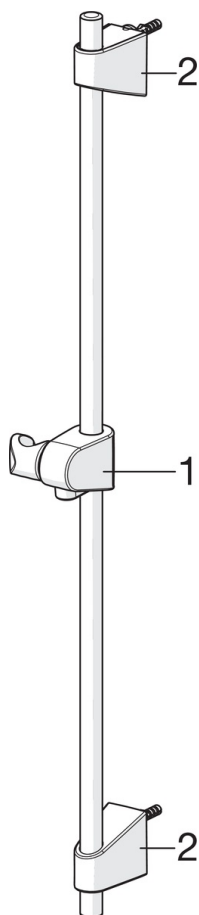

- Shower
- Настенный монтаж
- Хром
- Ручной душ, Душевая штанга, Регулируемый держатель штанги, Шланг для душа (1750 мм), Функция контроля за расходом воды Eco flow, Защита от известковых отложений

### Параметры расхода воды

Расход воды при 300 кПа **0.3 l/s**

### Технические характеристики

Подключение горячей воды **max. +65°C**  
 Рабочее давление **50 - 500 кПа**  
 Установочные размеры **G1/2**  
 Длина/высота **720 mm**  
 Материал **Композитный материал**

## Запасные части