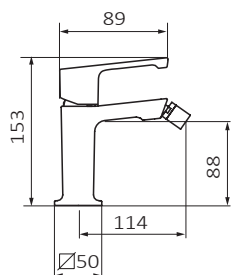

FICHA TÉCNICA

Fecha revisión: 29/05/20

SERIE: **JOLIE**

PRODUCTO: **Bidé Monomando**

ACCESORIOS: **Válvula Clic-Clac Big**

ACABADO: **oro cepillado**

REFERENCIA: **82 712 827**

EAN 13: **8435200275620**

PESO: **1.654 kg** ANCHO: **20 cm** LARGO: **33.5 cm** ALTO: **9 cm**

ESPECIFICACIONES TÉCNICAS:

- › Presión recomendada: **1 a 5 bar**
- › Presión máxima de utilización: **10 bar**
- › Cotas de conexión según **UNE-EN ISO 228-1**
- › Sensibilidad y acústica según norma **EN ISO 3822**
- › Cartucho monomando cerámico

ESPECIFICACIONES DE MATERIAL:

- › Cuerpos **mecanizados en latón**
- › Recubrimiento níquel-cromo resistente al ensayo de niebla salina según **UNE-EN 248**
- › Material maneta: **latón**

CARACTERÍSTICAS DE USO:

- › Altura de 88 mm hasta aireador
- › Conexiones flexibles
- ›

>>LINK INSTRUCCIONES DE MONTAJE: <http://d7rh5s3nxmpy4.cloudfront.net/CMP2592/files/5/040770.05.pdf>

Alaún, 19 Pla-Za / 50197 Zaragoza / Spain / T +34 976 50 41 70 / F +34 976 50 41 35 info@grb.es / www.grbmixers.com