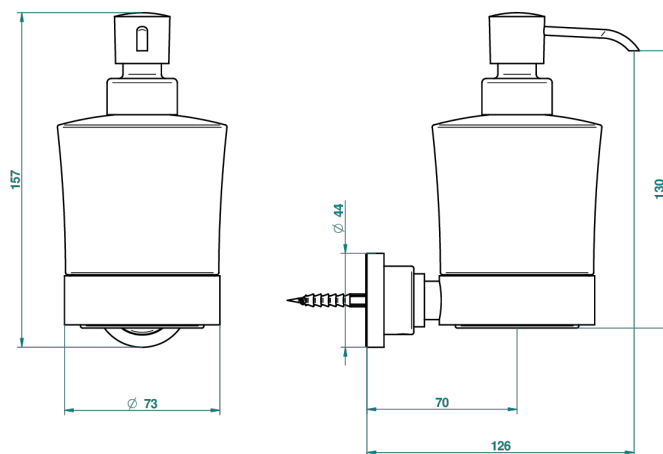

BEYOND CRYSTAL С ПРОЗРАЧНЫМ ХРУСТАЛЕМ

U6F-613

Дозатор для жидкого мыла настенный

THG®
PARIS

53078

25/04/2014

ХАРАКТЕРИСТИКИ

- Beyond crystal с прозрачным хрусталём
- Дозатор для жидкого мыла настенный

ДОСТУПНЫЕ ВАРИАНТЫ ПОКРЫТИЙ

Blush PVD - H62
Graphite PVD - H64
Matt Umber PVD - H67
Matt blush PVD - H60
Matt graphite PVD - H65
Umber PVD - H66

Аранья (чёрный никель) - D24
Золото - F01
Матовое золото - F07
Матовое светлое золото - F31
Матовый хром - C02
Покрытие PVD бронза - F33

Покрытие PVD золотистый цвет - H52
Покрытие PVD латунь - H49
Покрытие PVD матовая бронза - F34
Покрытие PVD матовая латунь - H50
Покрытие PVD матовый золотистый - H53
Покрытие PVD матовый никель - H56

Покрытие PVD никель - H55
Розовое золото - F27
Сатинированное золото - F03
Сатинированный хром - C03
Светлое золото - F30
Серебро с родием - F18

Состаренный никель - H28
Хром - A02
Хром/золото - G02