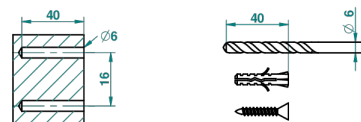

BEYOND CRYSTAL С ПРОЗРАЧНЫМ ХРУСТАЛЕМ

U6F-613

Дозатор для жидкого мыла настенный

THG®
PARIS

53078

25/04/2014

ХАРАКТЕРИСТИКИ

- Beyond crystal с прозрачным хрусталём
- Дозатор для жидкого мыла настенный

ДОСТУПНЫЕ ВАРИАНТЫ ПОКРЫТИЙ

Blush PVD - H62
Graphite PVD - H64
Matt Umber PVD - H67
Matt blush PVD - H60
Matt graphite PVD - H65
Umber PVD - H66

Аранья (чёрный никель) - D24
Золото - F01
Матовое золото - F07
Матовое светлое золото - F31
Матовый хром - C02
Покрытие PVD бронза - F33

Покрытие PVD золотистый цвет - H52
Покрытие PVD латунь - H49
Покрытие PVD матовая бронза - F34
Покрытие PVD матовая латунь - H50
Покрытие PVD матовый золотистый - H53
Покрытие PVD матовый никель - H56

Покрытие PVD никель - H55
Розовое золото - F27
Сатинированное золото - F03
Сатинированный хром - C03
Светлое золото - F30
Серебро с родием - F18

Состаренный никель - H28
Хром - A02
Хром/золото - G02