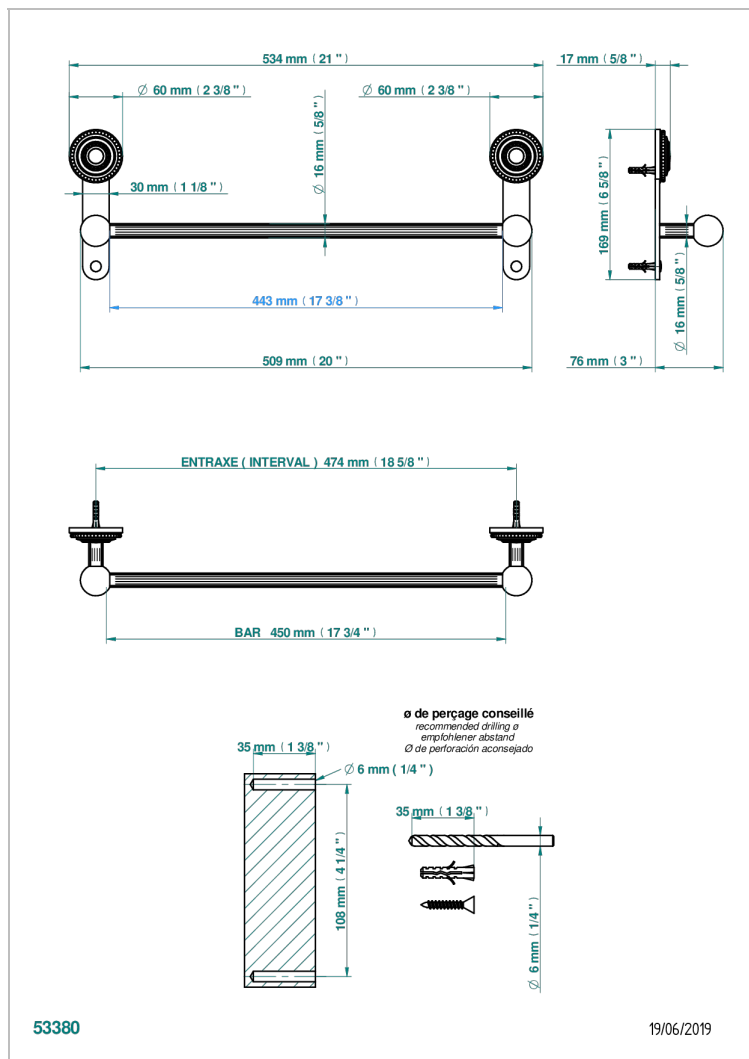

# MONTE CARLO ФАРФОР С БЕЛЫМ ЗОЛОТОМ

U8C-514/45

Полотенцедержатель одинарный - фиксированная рейка 45 см

THG<sup>®</sup>  
PARIS

## ХАРАКТЕРИСТИКИ

- Monte Carlo фарфор с белым золотом
- Полотенцедержатель одинарный - фиксированная рейка 45 см