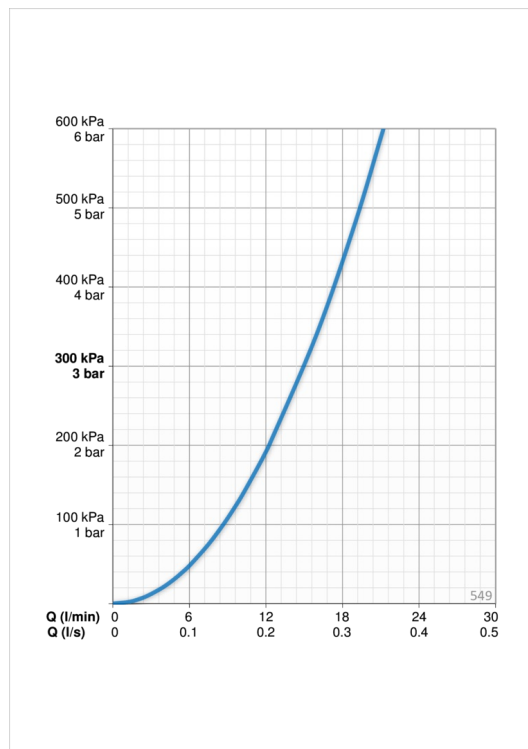

Regulations

Стандарт EN	EN 1112
Уровень шума	I (ISO 3822)