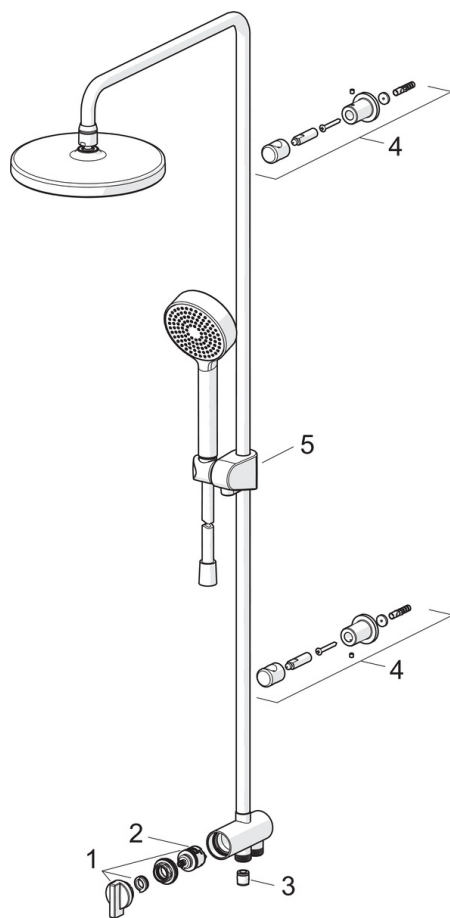

EAN: 6414150090356
static.oras.com/549

- Shower
- Настенный монтаж
- Хром
- Поворотный дивертер
- Ручной душ, Душевая штанга, Верхний душ, Регулируемый держатель штанги, Шланг для душа (1750 мм), Поворотное шарнирное соединение, Защита от известковых отложений
- Может быть укорочен

ТЕХНИЧЕСКИЕ ДАННЫЕ

Параметры расхода воды

Расход воды при 300 кПа	0.25 / 0.26 л/с
Потеря давления при расходе 0.2 л/с	180 кПа

Технические характеристики

Относительный диаметр	DN 15
Подключение горячей воды	max. +65°C
Рабочее давление	100 - 1000 кПа
Установочные размеры	G1/2
Длина/высота	1139 mm
Длина/расстояние	407 mm
Материал	Латунь

Regulations

Стандарт EN	EN 1112
Уровень шума	I (ISO 3822)

Запасные части

SP549

Название	Код
01 Переключатель, комплект	601039V
02 Переключатель/Узел регулировки	198282V
03 Обратный клапан, DN15	105311
04 Держатель душевой трубки	1001314V
05 Скользящий держатель	601189V