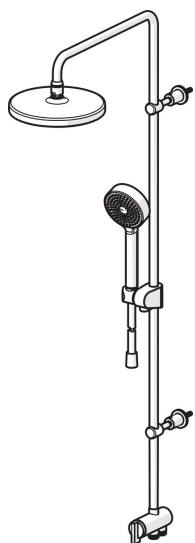

EAN: 6414150090356
static.oras.com/549

- Shower
- Настенный монтаж
- Хром
- Поворотный дивертер
- Ручной душ, Душевая штанга, Верхний душ, Регулируемый держатель штанги, Шланг для душа (1750 мм), Поворотное шарнирное соединение, Защита от известковых отложений
- Может быть укорочен

ТЕХНИЧЕСКИЕ ДАННЫЕ

Параметры расхода воды

Расход воды при 300 кПа	0.25 / 0.26 л/с
Потеря давления при расходе 0.2 л/с	180 кПа

Технические характеристики

Относительный диаметр	DN 15
Подключение горячей воды	max. +65°C
Рабочее давление	100 - 1000 кПа
Установочные размеры	G1/2
Длина/высота	1139 mm
Длина/расстояние	407 mm
Материал	Латунь

Regulations

Стандарт EN	EN 1112
Уровень шума	I (ISO 3822)

Запасные части

SP549

Название	Код
01 Переключатель, комплект	601039V
02 Переключатель/Узел регулировки	198282V
03 Обратный клапан, DN15	105311
04 Держатель душевой трубки	1001314V
05 Скользящий держатель	601189V