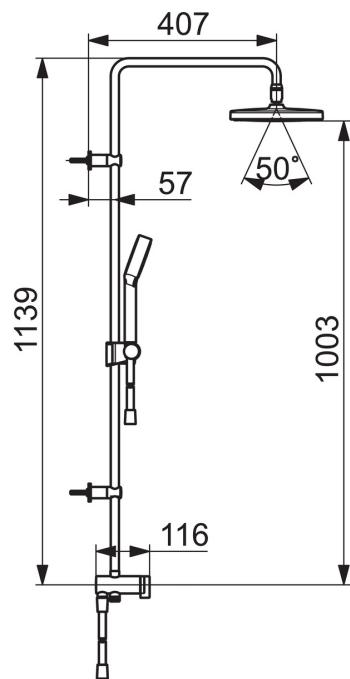

EAN: 6414150090356
static.oras.com/549

- Shower
- Настенный монтаж
- Хром
- Поворотный дивертер
- Ручной душ, Душевая штанга, Верхний душ, Регулируемый держатель штанги, Шланг для душа (1750 мм), Поворотное шарнирное соединение, Защита от известковых отложений
- Может быть укорочен

ТЕХНИЧЕСКИЕ ДАННЫЕ

Параметры расхода воды

Расход воды при 300 кПа	0.25 / 0.26 л/с
Потеря давления при расходе 0.2 л/с	180 кПа

Технические характеристики

Относительный диаметр	DN 15
Подключение горячей воды	max. +65°C
Рабочее давление	100 - 1000 кПа
Установочные размеры	G1/2
Длина/высота	1139 mm
Длина/расстояние	407 mm
Материал	Латунь

Regulations

Стандарт EN	EN 1112
Уровень шума	I (ISO 3822)

Запасные части

SP549

Название	Код
01 Переключатель, комплект	601039V
02 Переключатель/Узел регулировки	198282V
03 Обратный клапан, DN15	105311
04 Держатель душевой трубки	1001314V
05 Скользящий держатель	601189V