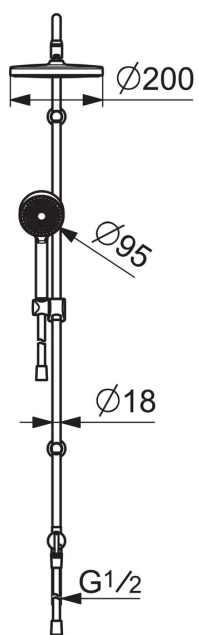

EAN: 6414150090356
static.oras.com/549

- Shower
- Настенный монтаж
- Хром
- Поворотный дивертер
- Ручной душ, Душевая штанга, Верхний душ, Регулируемый держатель штанги, Шланг для душа (1750 мм), Поворотное шарнирное соединение, Защита от известковых отложений
- Может быть укорочен

ТЕХНИЧЕСКИЕ ДАННЫЕ

Параметры расхода воды

Расход воды при 300 кПа	0.25 / 0.26 л/с
Потеря давления при расходе 0.2 л/с	180 кПа

Технические характеристики

Относительный диаметр	DN 15
Подключение горячей воды	max. +65°C
Рабочее давление	100 - 1000 кПа
Установочные размеры	G1/2
Длина/высота	1139 mm
Длина/расстояние	407 mm
Материал	Латунь

Regulations

Стандарт EN	EN 1112
Уровень шума	I (ISO 3822)

Запасные части

SP549

Название	Код
01 Переключатель, комплект	601039V
02 Переключатель/Узел регулировки	198282V
03 Обратный клапан, DN15	105311
04 Держатель душевой трубки	1001314V
05 Скользящий держатель	601189V