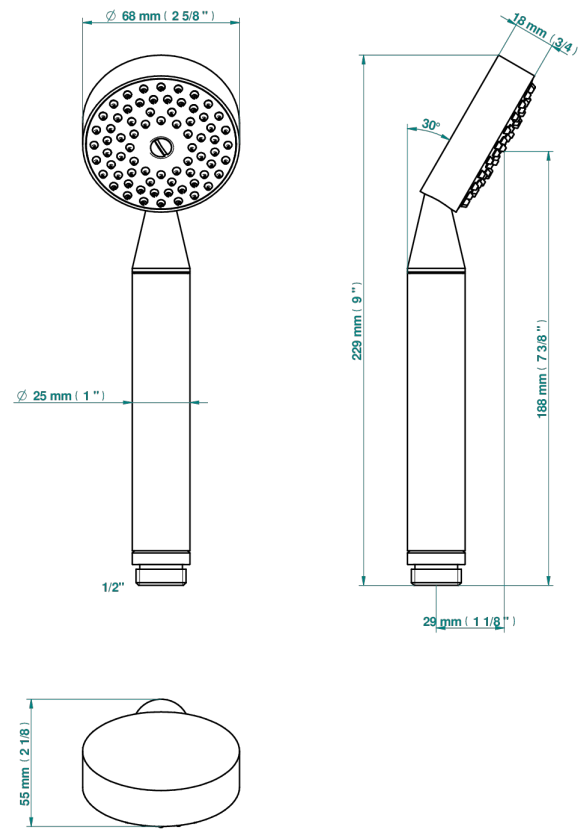

PROFIL С РУКОЯТКАМИ

A6B-66

Душ ручной стильный 1/2" - прямой

THG[®]
PARIS

60705

18/02/2020

ХАРАКТЕРИСТИКИ

- Profil с рукоятками
- Душ ручной стильный 1/2" - прямой