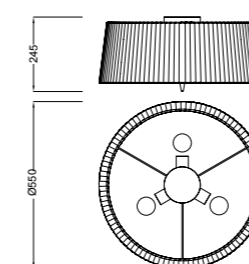

4640/4740 - Plafón/Ceiling Lamp

1. **4640**
   E14 3x13W - 220/240V (no incl.)
   Cromo - Chrome Pantalla blanca - White Shade
2. **4740**
   E14 3x13W - 220/240V (no incl.)
   Cuero - Antique brass Pantalla blanca - White Shade