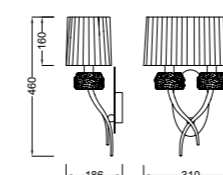

4634/4734 - Aplique/Wall Lamp

1. **4634**
   E14 2x13W - 220/240V (no incl.)
   Cromo - Chrome Pantalla blanca - White Shade
2. **4734**
   E14 2x13W - 220/240V (no incl.)
   Cuero - Antique brass Pantalla blanca - White Shade