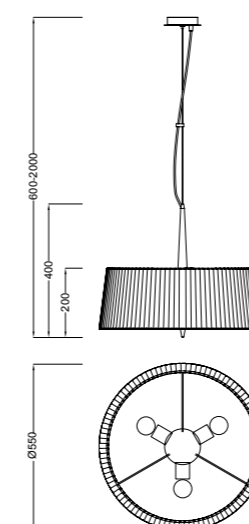

4639/4739 - Colgante/Pendant Lamp

1. **4639**
   E14 3x13W - 220/240V (no incl.)
   Cromo - Chrome Pantalla blanca - White Shade
2. **4739**
   E14 3x13W - 220/240V (no incl.)
   Cuero - Antique brass Pantalla blanca - White Shade