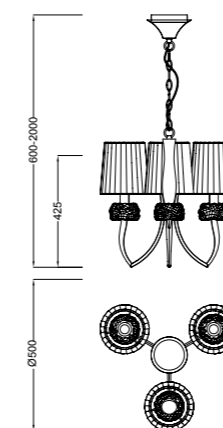

4633/4733 - Colgante/Pendant Lamp

1. **4633**
   E14 3x13W - 220/240V (no incl.)
   Cromo - Chrome Pantalla blanca - White Shade
2. **4733**
   E14 3x13W - 220/240V (no incl.)
   Cuero - Antique brass Pantalla blanca - White Shade