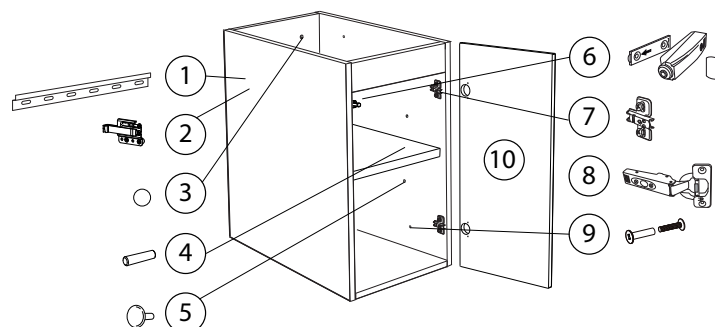

Hafa® SHAPE

Art.no: 1390300, 1390301, 1390302, 1390303, 1390304, 1390305, 1390306, 1390307, 1390308, 1390309

	art.no	beskrivning	description
1	9204397	UPPHÄNGNINGSSKENA 300	SUSPENSION RAIL 300
2	90005002	CAMAR UPPHÄNGNINGSBESLAG HÖGER	CAMAR SUSPENSION RIGHT
	90005003	CAMAR UPPHÄNGNINGSBESLAG VÄNSTER	CAMAR SUSPENSION LEFT
3	9202025	TÄCKBRICKA SJÄLVHÄFTANDE 12MM VIT	COVER ADHESIVE MELAMINE 12MM WHITE
	9210270	TÄCKBRICKA SJÄLVHÄFTANDE 12MM GRÅ	COVER ADHESIVE MELAMINE 12MM GREY
	9210040	TÄCKBRICKA SJÄLVHÄFTANDE 12MM ANTRACIT	COVER ADHESIVE MELAMINE 12MM ANTHRACITE
4	9210223	HYLLBÄRARE UTAN FLÄNS	SHELF HOLDER WITHOUT RIDGE
5	90005060	TÄCKBRICKA HYLLBÄRARHÅL VIT	COVER FOR SHELF HOLES WHITE
	9210272	TÄCKBRICKA HYLLBÄRARHÅL GRÅ	COVER FOR SHELF HOLES GREY
	9210059	TÄCKBRICKA HYLLBÄRARHÅL ANTRACIT	COVER FOR SHELF HOLES ANTHRACITE
6	90005068	PUSHMEKANISM (INKL SJÄLVHÄFTANDE BRICKA)	PUSH-TO-OPEN MECHANISM (INCL ADHESIVE PLATE)
	9210300	SJÄLVHÄFTANDE BRICKA TILL PUSHMEKANISM	ADHESIVE PLATE FOR PUSH-TO-OPEN
7	9210265	STOMPLATTA LÅG BLUM 173L8100 (HÖGER/VÄNSTER GAVEL)	HINGE PLATE LOW BLUM 173L8100 (RIGHT/LEFT SIDE)
8	9202331	GÅNGJÄRN BLUM UTANPÄLIGGANDE MJUKSTÄNGANDE	HINGE BLUM OVERLAY SOFTCLOSE
	9210295	GÅNGJÄRN BLUM UTANPÄLIGGANDE OFJÄDRAT (FÖR PUSH)	HINGE BLUM OVERLAY WITHOUT SPRING (FOR PUSH)
9	9210039	SKRUV MED HYLSA FÖR 2X16MM	SCREW WITH SLEEVE FOR 2X16MM
10	7000084	FRONT SIDOMODUL SHAPE VIT 300	FRONT SIDE MODULE SHAPE WHITE 300
	7000085	FRONT SIDOMODUL SHAPE ANTRACIT 300	FRONT SIDE MODULE SHAPE ANTHRACITE 300
	7000086	FRONT SIDOMODUL SHAPE VITBLANK 300	FRONT SIDE MODULE SHAPE WHITE GLOSSY 300
	7000087	FRONT SIDOMODUL SHAPE GRÅ 300	FRONT SIDE MODULE SHAPE GREY 300
	7000088	FRONT SIDOMODUL SHAPE ASKMÖNSTRAD 300	FRONT SIDE MODULE SHAPE ASH FOIL 300