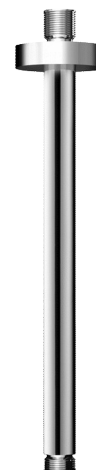

## Держатель для душа

Арт. 710050

Вертикальный 1/2"

### ОПИСАНИЕ

Держатель для душа - Арт. 710050

Вертикальный держатель для душа.  
Позволяет установить душевую головку на потолок.  
Подключается к душевой головке RAINY (арт.708040)

### ТЕХНИЧЕСКИЕ ХАРАКТЕРИСТИКИ

Держатель для душа - Арт. 710050

Соединение	1/2"
Длина	310 мм
Диаметр	Ø 22
Покрытие	Хромированный металл