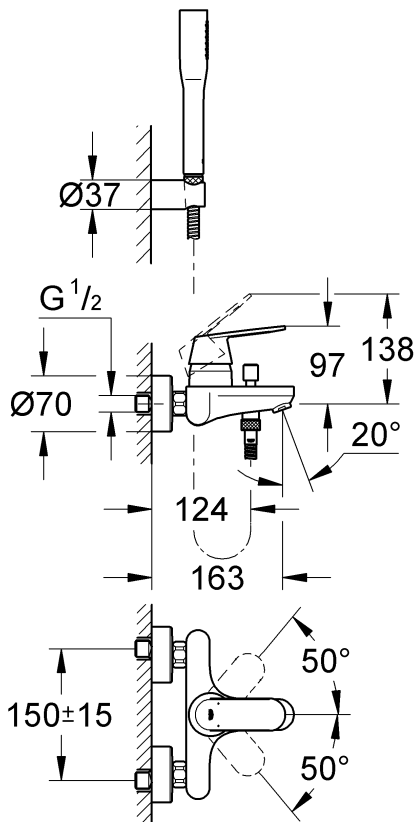

5 - 6

7

8

9

	23 423	23 424	32 831	32 832	32 837
		X	X	X	
	X				X
			X	X	X
				X	

DIN 1988
DIN EN 806

bar

max. 10

0,5 5 1

°C

max. 70°

60°

2,5mm
3mm

ø 6mm

*19 377
30mm

32 831

32 837

32 832

23 423 (CH)

23 424 (CH)

<p>*07 130</p>	<p>+20</p>	<p>*19 377</p>	<p>30mm</p>	<p>*46 308</p>	
----------------	------------	----------------	-------------	----------------	--

		*12 064	G ^{1/2}
		*12 065	G ^{3/4}