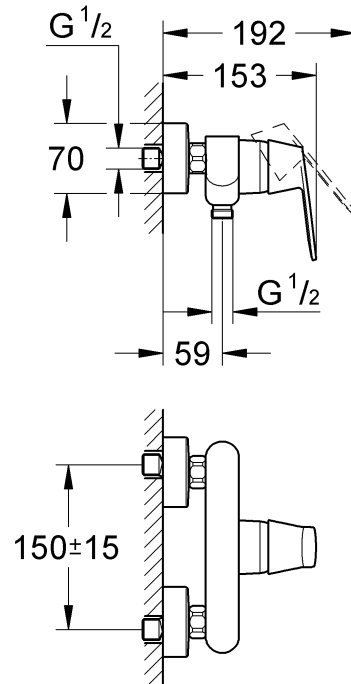

5 - 6

7

8

9

	23 423	23 424	32 831	32 832	32 837
		X	X	X	
	X				X
			X	X	X
				X	

DIN 1988
DIN EN 806

bar

max. 10

0,5 5 1

°C

max. 70°

60°

2,5mm
3mm

ø 6mm

*19 377
30mm

32 831

32 837

32 832

23 423 (CH)

23 424 (CH)

<p>*07 130</p>	<p>+20</p>	<p>*19 377</p>	<p>30mm</p>	<p>*46 308</p>	
----------------	------------	----------------	-------------	----------------	--

		*12 064	G ^{1/2}
		*12 065	G ^{3/4}