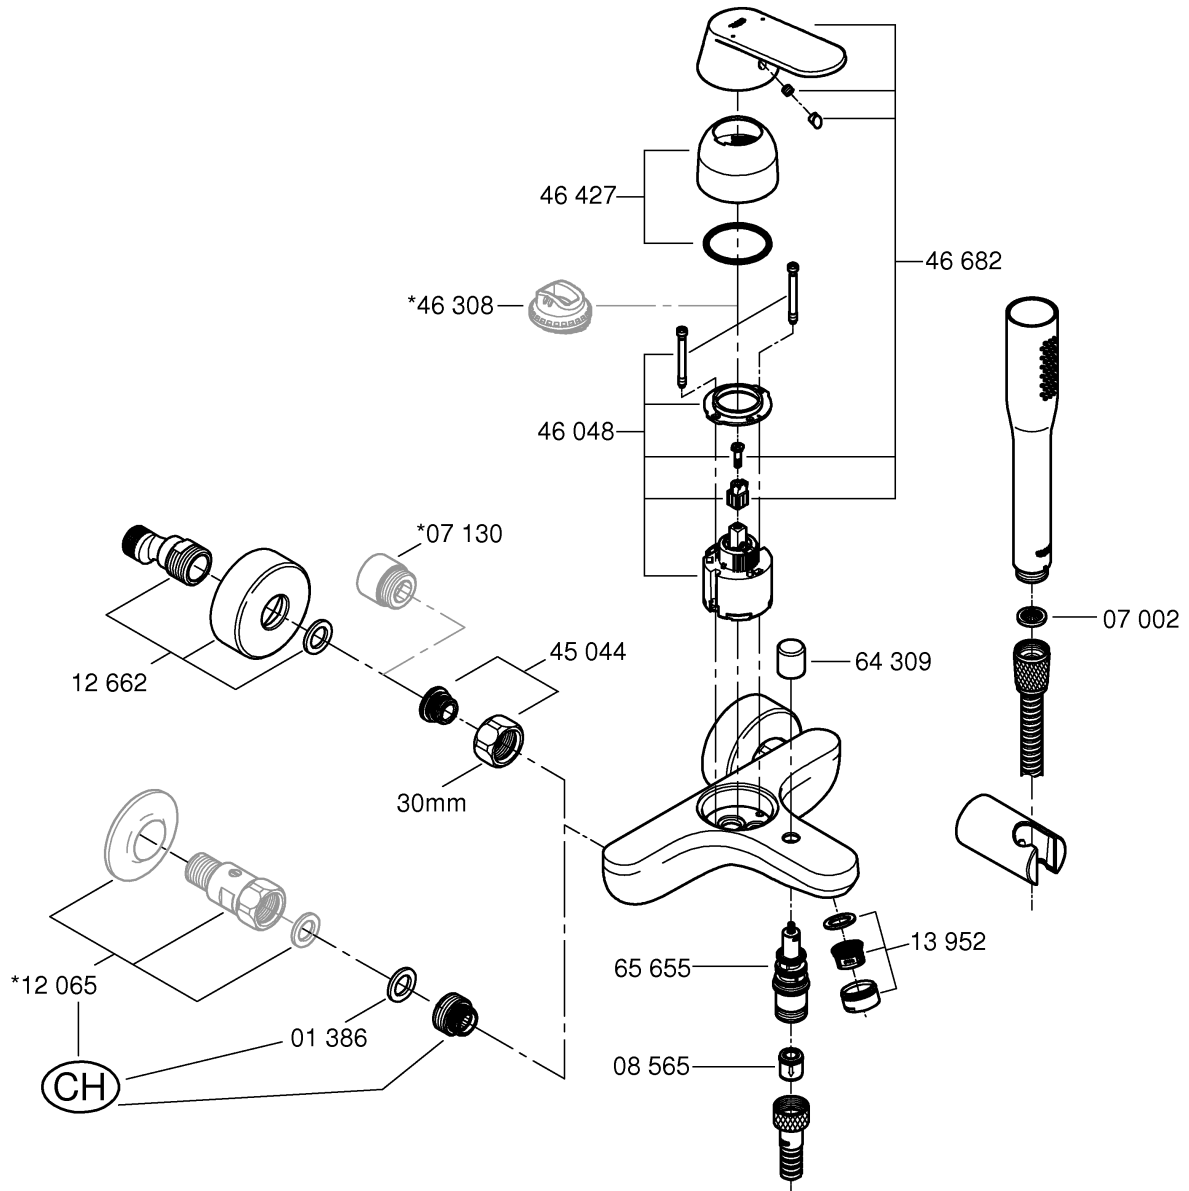

0,5 5 1

°C

max. 70°

60°

2,5mm
3mm

ø 6mm

*19 377
30mm

32 831

32 837

32 832

23 423 (CH)

23 424 (CH)

<p>*07 130</p>	<p>+20</p>	<p>*19 377</p>	<p>30mm</p>	<p>*46 308</p>	
----------------	------------	----------------	-------------	----------------	--

		*12 064	G ^{1/2}
		*12 065	G ^{3/4}