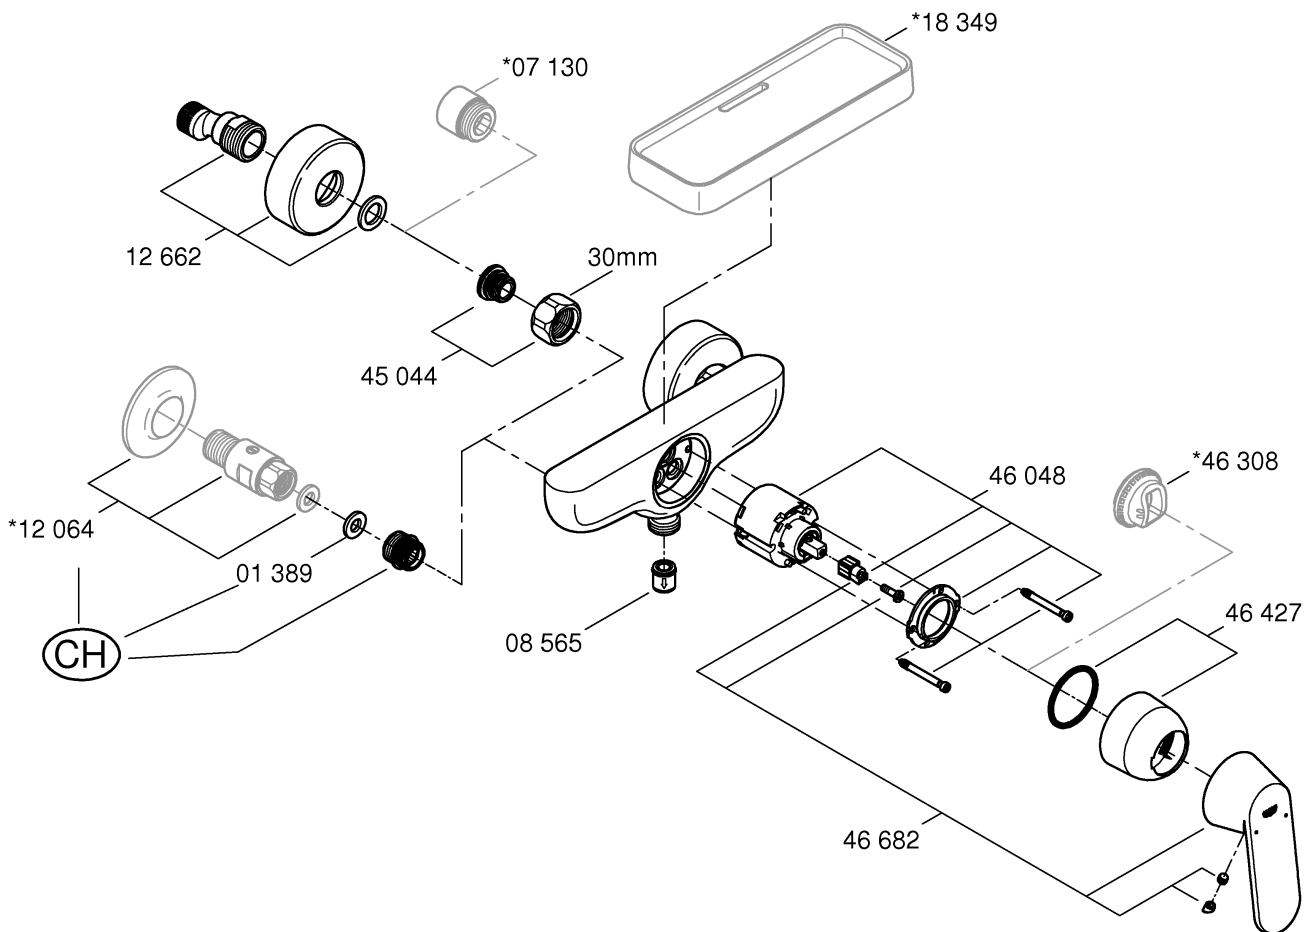

0,5 5 1

°C

max. 70°

60°

2,5mm
3mm

ø 6mm

*19 377
30mm

32 831

32 837

32 832

23 423 (CH)

23 424 (CH)

<p>*07 130</p>	<p>+20</p>	<p>*19 377</p>	<p>30mm</p>	<p>*46 308</p>	
----------------	------------	----------------	-------------	----------------	--

		*12 064	G ^{1/2}
		*12 065	G ^{3/4}