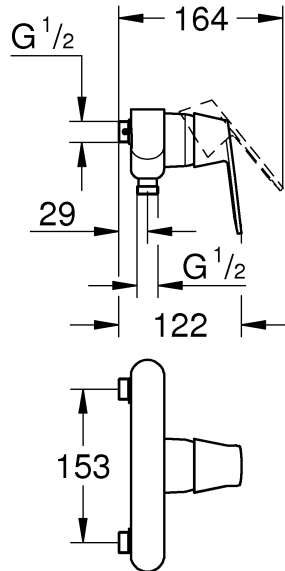

5 - 6

7

8

9

	23 423	23 424	32 831	32 832	32 837
		X	X	X	
	X				X
			X	X	X
				X	

DIN 1988
DIN EN 806

bar

max. 10

0,5 5 1

°C

max. 70°

60°

2,5mm
3mm

ø 6mm

*19 377
30mm

32 831

32 837

32 832

23 423 (CH)

23 424 (CH)

<p>*07 130</p>	<p>+20</p>	<p>*19 377</p>	<p>30mm</p>	<p>*46 308</p>	
----------------	------------	----------------	-------------	----------------	--

		*12 064	G ^{1/2}
		*12 065	G ^{3/4}