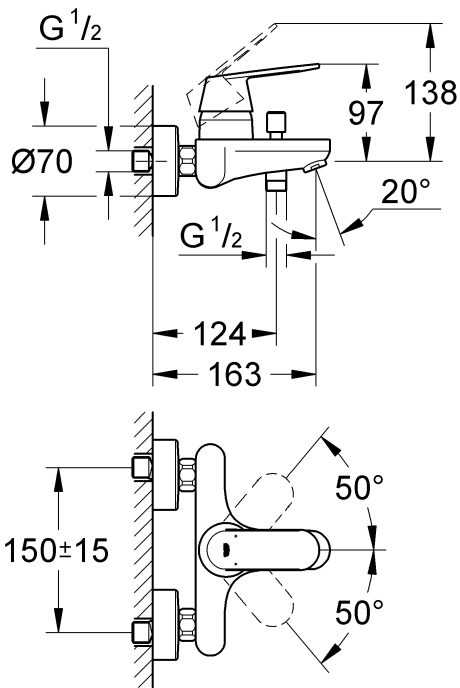

5 - 6

7

8

9

	23 423	23 424	32 831	32 832	32 837
		X	X	X	
	X				X
			X	X	X
				X	

DIN 1988
DIN EN 806

bar

max. 10

0,5 5 1

°C

max. 70°

60°

2,5mm
3mm

ø 6mm

*19 377
30mm

32 831

32 837

32 832

23 423 (CH)

23 424 (CH)

<p>*07 130</p>	<p>+20</p>	<p>*19 377</p>	<p>30mm</p>	<p>*46 308</p>	
----------------	------------	----------------	-------------	----------------	--

		*12 064	G ^{1/2}
		*12 065	G ^{3/4}