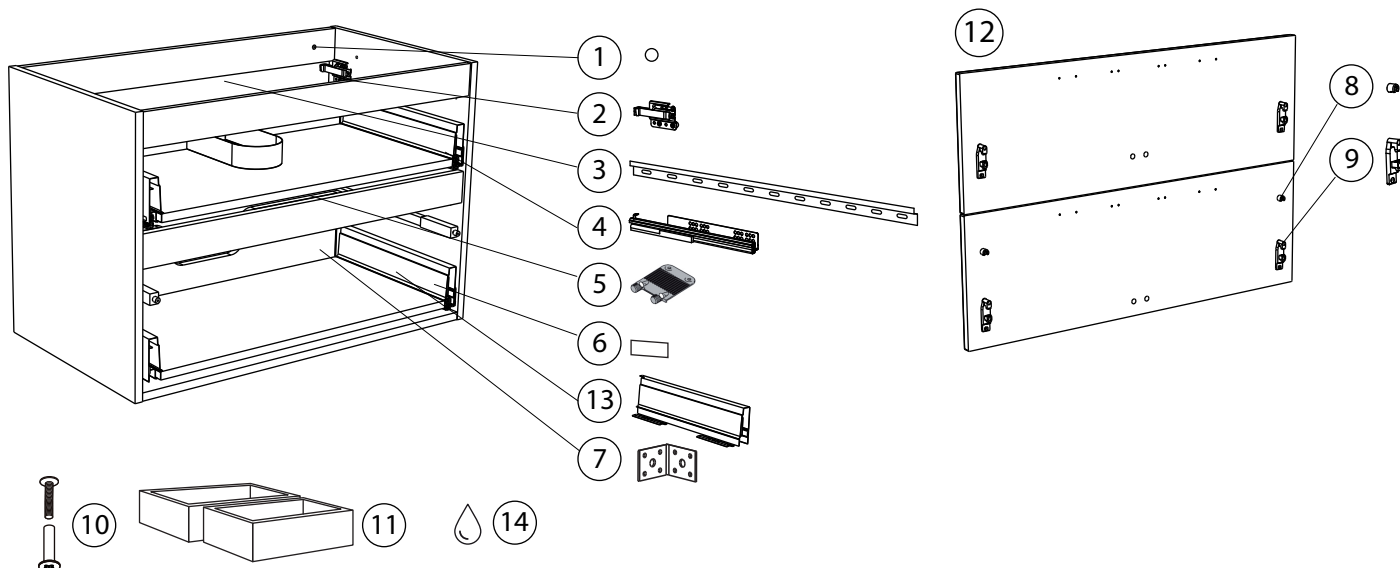

	art	beskrivning	description
1	9202025	TÄCKBRICKA SJÄLVHÄFTANDE 12MM VIT	COVER ADHESIVE MELAMINE 12MM WHITE
	9210270	TÄCKBRICKA SJÄLVHÄFTANDE 12MM GRÅ	COVER ADHESIVE MELAMINE 12MM GREY
	9210040	TÄCKBRICKA SJÄLVHÄFTANDE 12MM ANTRACIT	COVER ADHESIVE MELAMINE 12MM ANTHRACITE
2	90005002	CAMAR UPPHÄNGNINGSBESLAG HÖGER	CAMAR SUSPENSION RIGHT
	90005003	CAMAR UPPHÄNGNINGSBESLAG VÄNSTER	CAMAR SUSPENSION LEFT
3	9204398	UPPHÄNGNINGSSKENA 600	SUSPENSION RAIL 600
	90005048	UPPHÄNGNINGSSKENA 800	SUSPENSION RAIL 800
	9204399	UPPHÄNGNINGSSKENA 900	SUSPENSION RAIL 900
	90005049	UPPHÄNGNINGSSKENA 1000	SUSPENSION RAIL 1000
4	9203829	LÅDSKENA D350MM HÖGER	DRAWER SLIDE D350MM RIGHT
	9203831	LÅDSKENA D350MM VÄNSTER	DRAWER SLIDE D350MM LEFT
	9210292	LÅDSKENA D300MM (COMPACT) HÖGER	DRAWER SLIDE D300MM (COMPACT) RIGHT
	9210293	LÅDSKENA D300MM (COMPACT) VÄNSTER	DRAWER SLIDE D300MM (COMPACT) LEFT
5	9210028	FRONT-BOTTEN FÄSTE BLUM	FRONT-BOTTOM FASTENING BLUM
6	9202045	HETTICH TÄCKBRICKA VIT	HETTICH COVER WHITE
	9202044	HETTICH TÄCKBRICKA GRÅ	HETTICH COVER GREY
7	9204119	VINKELJÄRN UPPHÄNGNING	L-STEEL FOR SUSPENSION
8	9202035	FRONTFÄSTE RELING	FRONT FASTENING RAIL
9	9202034	FRONTFÄSTE LÅDSIDA	FRONT FASTENING DRAWER SIDE
10	9210039	SKRUV MED HYLSA FÖR 2X16MM	SCREW WITH SLEEVE FOR 2X16MM
11	7000229	LÅDINREDNING RAMAR BAMBU	DRAWER INSERTS BAMBOO FRAMES