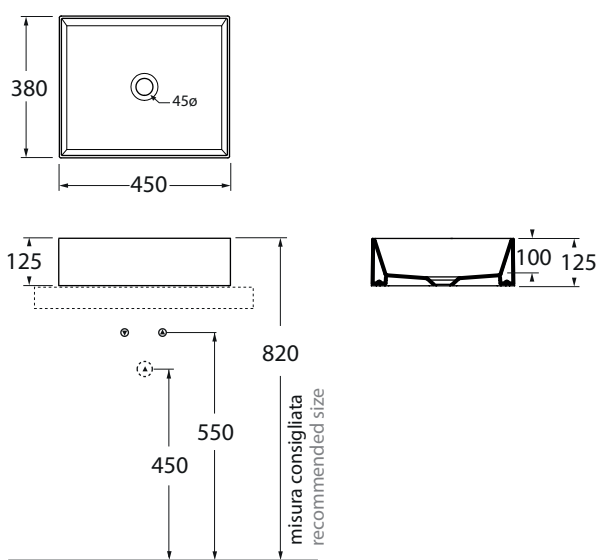

ELLA045380Q0

lavabi/ washbasin

codice  
code

Lavabo SQUARED cm 45x38 da appoggio.  
Squared cm 45x38 over counter washbasin.

bianco lucido/shiny white

ELLA045380Q0BI

finiture COLORS 1250°/COLORS 1250° finishing

ELLA045380Q0 MK/CR/NR/OC

finiture LUXURY/Le malteceramiche finishing

ELLA045380Q0 ...

(Specificare il colore al momento dell'ordine/Specify the color when ordering)

ELLA045380Q0 OG/PL/OR

CM 45x38XH12,5

plt Italy pz. 24 - plt export pcs. 50

kg 11

scala/scale 1:20 dimensioni/dimensions in mm

Gamma di colori disponibile per lavabo e copripiletta PILCE

Color range available for washbasins and drain cap PILCE

COLORS 1250°

LUXURY

le MALTECERAMICHE

Complementi/complements: