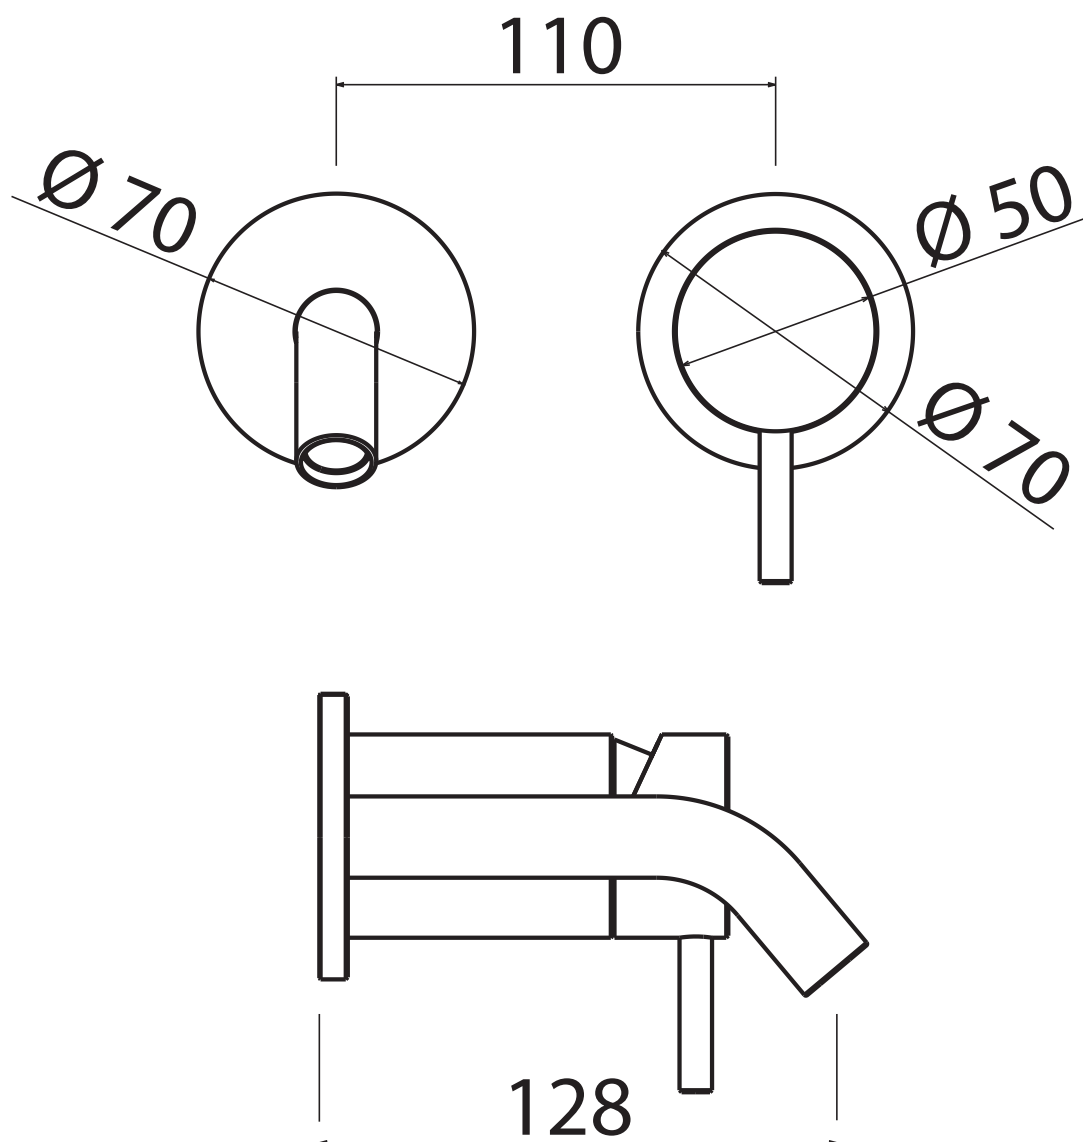

**ONE**

ONE 034

Wall-mounted mixer for basin  
Miscelatore a parete per lavabo  
Mezclador de pared para lavabo  
Mitigeur mural pour lavabo  
Wandmischbatterie für Waschbecken