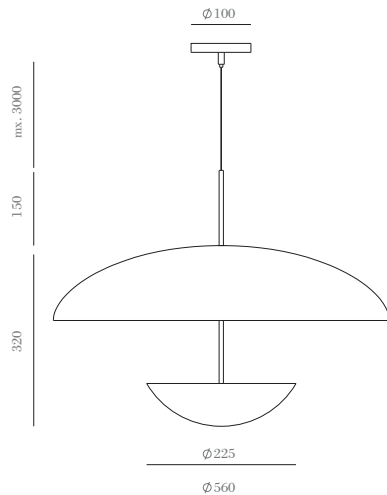

Ella

Designed by AC Studio 2020

C1158

ES

Acabados

Cúpula grande	Difusor
Negro Mate - Exterior	Negro Mate
Blanco Mate - Interior	Oro mate
	Cromo

Materiales

Metal / Acrílico

Especificaciones (UE)

LED integrado 9W 3000K (Incluida)
12V / 220-240 V, 50/60 Hz
IP20     

Clasificación Energética

A++

EN

Finishes

Big Dome	Diffuser
Matt Black - Exterior	Matt Black
Matt White - Interior	Matt Brass
	Chrome

Materials

Metal / Acrylic

Specifications (UE)

LED integrado 9W 3000K (Included)
12V / 220-240 V, 50/60 Hz
IP20     

Energy Label

A++