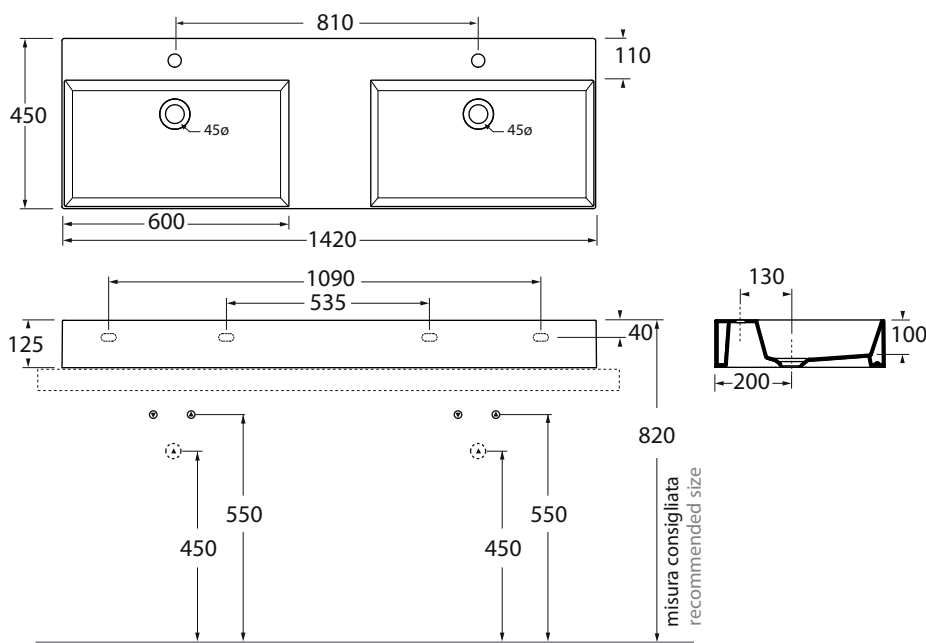

ELEGANCE squared

AZZURRA®

ELLP14245DQM

lavabi/ washbasin

codice
code

Lavabo SQUARED cm 142x45 da appoggio/sospeso doppia vasca 2 fori.
Squared cm 142x45 over counter/wall-hung double sink 2 taps holes washbasin.

ELLP14245DQM OG/PL/OR

CM 142x45XH12,5

plt Italy pz. 10 - plt export pcs. 17

kg 26

scala/scale 1:20 dimensioni/dimensions in mm

Gamma di colori disponibile per lavabo e copripiletta PILCE

Color range available for washbasins and drain cap PILCE