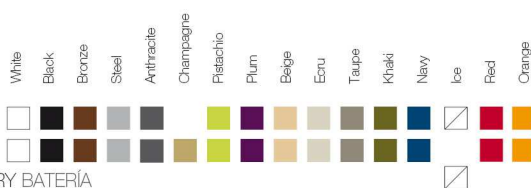

Type plug available Tipo de plug disponible

UL / ELECTRICAL COMPONENTS

The electrical components that make up the products from Vondom are all UL listed for Wet/Outdoor use under the following 4 UL certicates:

- Bulb: BULB-26W-E175761
- Cable: CABLE-E313867
- Insulated Tubing: EXTRUDED_INSULATING_E203950
- Lamp Holder: LAMPHOLDER-E165669

Details for the UL certicates can be found on the UL website and any purchased lamps will have UL stickers documenting the certification.