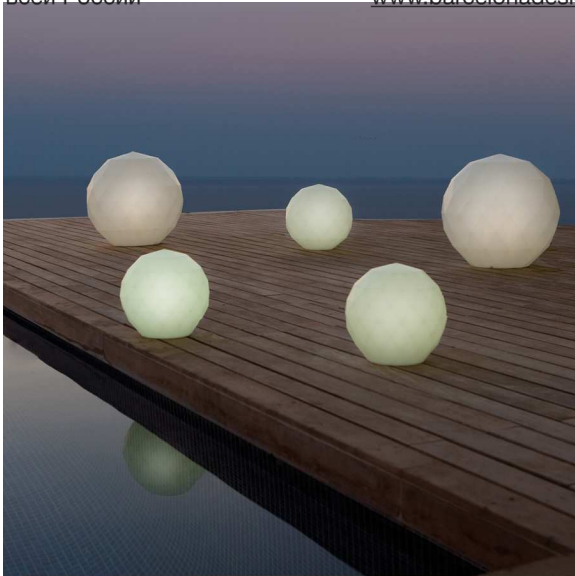

Продажа дизайнерской мебели,
света и аксессуаров
по всей России

8 (800) 500-70-36
hello@barcelonadesign.ru
www.barcelonadesign.ru

VASES LAMPARAS 30

DESCRIPTION DESCRIPTION

Made in resin of polyethylene by rotational moulding. 100% Recyclable. Item suitable for indoor and outdoor use. Available in different finishes.

Fabricada en resina de polietileno mediante moldeo rotacional con doble pared 100% Reciclable. Apto para exterior e interior. Disponible en varios acabados.

WEIGHT PESO 1 Kg.

INCLUDE INCLUYE

Finished RGB LED: Colour changes of remote control.

Acabado LED RGB: Mando a distancia para cambio de color de la luz.

OPTIONS OPCIONES

Kit Ceiling Holder. Finished Light: Possibility of transparent cable and switch only for indoor.

Kit Soporte Colgante. Acabado Luz: Posibilidad de cable transparente e interruptor solo para interior.

REFERENCE* REFERENCIA*

48030W

48030L

Ø30 Ø11 ¾"

VASES Lamp
VASES Lámpara

ReferenceX, for example 0000A ReferenciaX, ejemplo 0000A.

* A: BASIC R: AUTORRIEGO F: LACADO W:LUZ L: LEDS B: FULL WHITE G: GLASS

FINISHES ACABADOS

COLOURS COLORES

LIGHT / LUZ, LED RGB, LED DMX, BATTERY BATERÍA

Type plug available Tipo de plug disponible

UL / ELECTRICAL COMPONENTS

The electrical components that make up the products from Vondom are all UL listed for Wet/Outdoor use under the following 4 UL certificates:

- Bulb: BULB-26W-E175761
- Cable: CABLE-E313867
- Insulated Tubing: EXTRUDED_INSULATING_E203950
- Lamp Holder: LAMPHOLDER-E165669

Details for the UL certificates can be found on the UL website and any purchased lamps will have UL stickers documenting the certification.