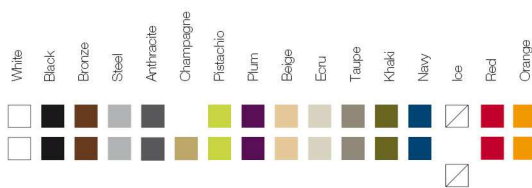

VASES Nano Pot
VASES Nano Maceta

FINISHES ACABADOS

COLOURS COLORES

BASIC

LACQUERED / LACADO

WHITE LED / LED BLANCO

Продажа дизайнерской мебели,
света и аксессуаров
по всей России

8 (800) 500-70-36
hello@barcelonadesign.ru
www.barcelonadesign.ru