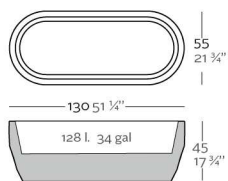

Продажа дизайнерской мебели,
света и аксессуаров
по всей России

8 (800) 500-70-36
hello@barcelonadesign.ru
www.barcelonadesign.ru

VASES JARDINERA

DESCRIPTION DESCRIPTION

Pot made in resin of polyethylene by rotational moulding. 100% Recyclable. Item suitable for indoor and outdoor use. Available with different finishes.

Macetero fabricado en resina de polietileno mediante moldeo rotacional con doble pared. 100% Reciclable. Apto para exterior e interior. Disponible en varios acabados.

WEIGHT PESO 15 Kg.

INCLUDE INCLUYE

Self watering system (except to Basic). Finished RGB LED: Colour changes of remote control.

Sistema de autorriego (menos en Basic). Acabado LED RGB: Mando a distancia para cambio de color de la luz.

OPTIONS OPCIONES

Finished Light: Possibility of transparent cable and switch only for indoor.

Acabado Luz: Posibilidad de cable transparente e interruptor solo para interior

VASES Jardiniere
VASES Jardinera

REFERENCE*

REFERENCIA*

47130A

47130R

47130F

47130W

47130L

ReferenceX, for example 0000A

ReferenciaX, ejemplo 0000A.

* A: BASIC R: AUTORRIEGO F: LACADO W: LUZ L: LEDS B: FULL WHITE G: GLASS

FINISHES ACABADOS

COLOURS COLORES

BASIC, SELF-WATERING / AUTORRIEGO

LACQUERED / LACADO

LIGHT / LUZ, LED RGB, LED DMX, BATTERY BATERIA