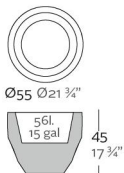

REFERENCE*

REFERENCIA*

47055A

47055R

47055F

47055W

47055L

VASES Pot Ø55
VASES Maceta Ø55