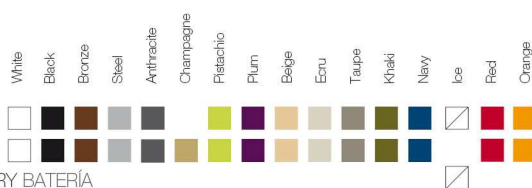

Продажа дизайнерской мебели,
света и аксессуаров
по всей России

8 (800) 500-70-36
hello@barcelonadesign.ru
www.barcelonadesign.ru

VASES MACETERO 55

DESCRIPTION DESCRIPTION

Pot made in resin of polyethylene by rotational moulding. 100% Recyclable. Item suitable for indoor and outdoor use. Available with different finishes.

Macetero fabricado en resina de polietileno mediante moldeo rotacional con doble pared. 100% Reciclable. Apto para exterior e interior. Disponible en varios acabados.

WEIGHT PESO 6 Kg.

INCLUDE INCLUYE

Self watering system (except to Basic). Finished RGB LED: Colour changes of remote control.

Sistema de autorriego (menos en Basic). Acabado LED RGB: Mando a distancia para cambio de color de la luz.

OPTIONS OPCIONES

Finished Light: Possibility of transparent cable and switch only for indoor.

Acabado Luz: Posibilidad de cable transparente e interruptor solo para interior.

REFERENCE*

REFERENCIA*

47055A

47055R

47055F

47055W

47055L

ReferenceX, for example 0000A ReferenciaX, ejemplo 0000A.

* A: BASIC R: AUTORRIEGO F: LACADO W: LUZ L: LEDS B: FULL WHITE G: GLASS

FINISHES ACABADOS

COLOURS COLORES

BASIC, SELF-WATERING / AUTORRIEGO

LACQUERED / LACADO

LIGHT / LUZ, LED RGB, LED DMX, BATTERY BATERIA

Type plug available Tipo de plug disponible

UL / ELECTRICAL COMPONENTS

The electrical components that make up the products from Vondom are all UL listed for Wet/Outdoor use under the following 4 UL certicates:

- Bulb: BULB-26W-E175761
- Cable: CABLE-E313867
- Insulated Tubing: EXTRUDED_INSULATING_E203950
- Lamp Holder: LAMPHOLDER-E165669

Details for the UL certicates can be found on the UL website and any purchased lamps will have UL stickers documenting the certification.