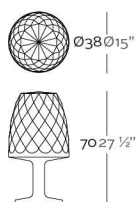

VASES Floor Lamp 220
VASES Lámpara de pie 220

FINISHES ACABADOS

COLOURS COLORES

LIGHT / LUZ, LED RGB, LED DMX, BATTERY BATERIA

Type plug available Tipo de plug disponible