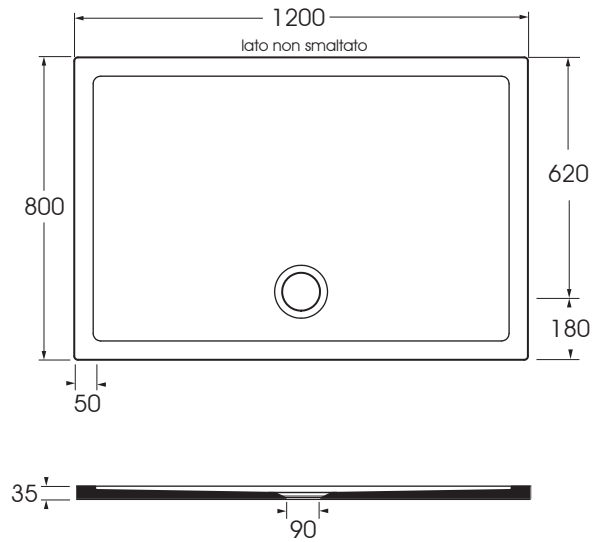

PUPD12008035

piatto doccia/ shower tray

codice
code

Piatto doccia Puro cm 120 X 80.
Puro Cm 120 X 80 shower tray.

cotone/cotton

PUPD12008035CT

CM 80x120xh3,5

scatole/box 1 - plf 14

kg 59

scala/scale 1:20 dimensioni/dimensions in mm

Complementi/complements:

Codice
code

Codice
code

Piletta doccia cromo 1" 1/4 di diametro (ø 90)
con tappo in ABS e completa di curva terminale.
1" 1/4 (ø 90) diameter waste system for shower tray
provided with ABS top and terminal bend.

SIF/FR

Piletta doccia 1" 1/4 di diametro (ø 90)
con tappo in ABS e completa di curva terminale.
1" 1/4 (ø 90) diameter waste system for shower tray
provided with ABS top and terminal bend.

SIF/FRC

Specificare il colore al momento dell'ordine
Specify the color when ordering