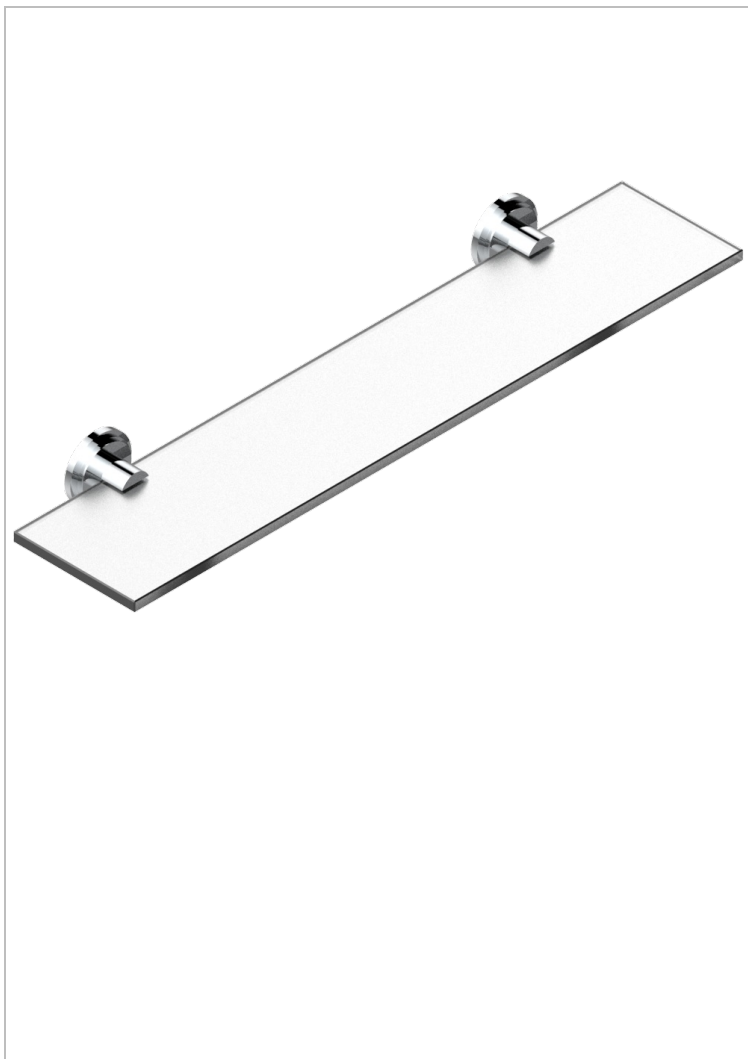

FROUFROU С РУКОЯТКАМИ

G2P-564

Полка стеклянная 60 см с кронштейнами

THG[®]
PARIS

ХАРАКТЕРИСТИКИ

- Froufrou с ручьятками
- Полка стеклянная 60 см с кронштейнами

ДОСТУПНЫЕ ВАРИАНТЫ ПОКРЫТИЙ

Blush PVD - H62
Graphite PVD - H64
Matt Umber PVD - H67
Matt blush PVD - H60
Matt graphite PVD - H65
Umber PVD - H66

Аранья (чёрный никель) - D24
Золото - F01
Матовое золото - F07
Матовое светлое золото - F31
Матовый никель - C01
Матовый хром - C02

Никель - B01
Покрытие PVD бронза - F33
Покрытие PVD золотистый цвет - H52
Покрытие PVD латунь - H49
Покрытие PVD матовая бронза - F34
Покрытие PVD матовая латунь - H50

Покрытие PVD матовый золотистый - H53
Покрытие PVD матовый никель - H56
Покрытие PVD никель - H55
Розовое золото - F27
Сатинированное золото - F03
Сатинированный хром - C03

Светлое золото - F30
Серебро с родием - F18
Состаренный никель - H28
Хром - A02
Хром/золото - G02