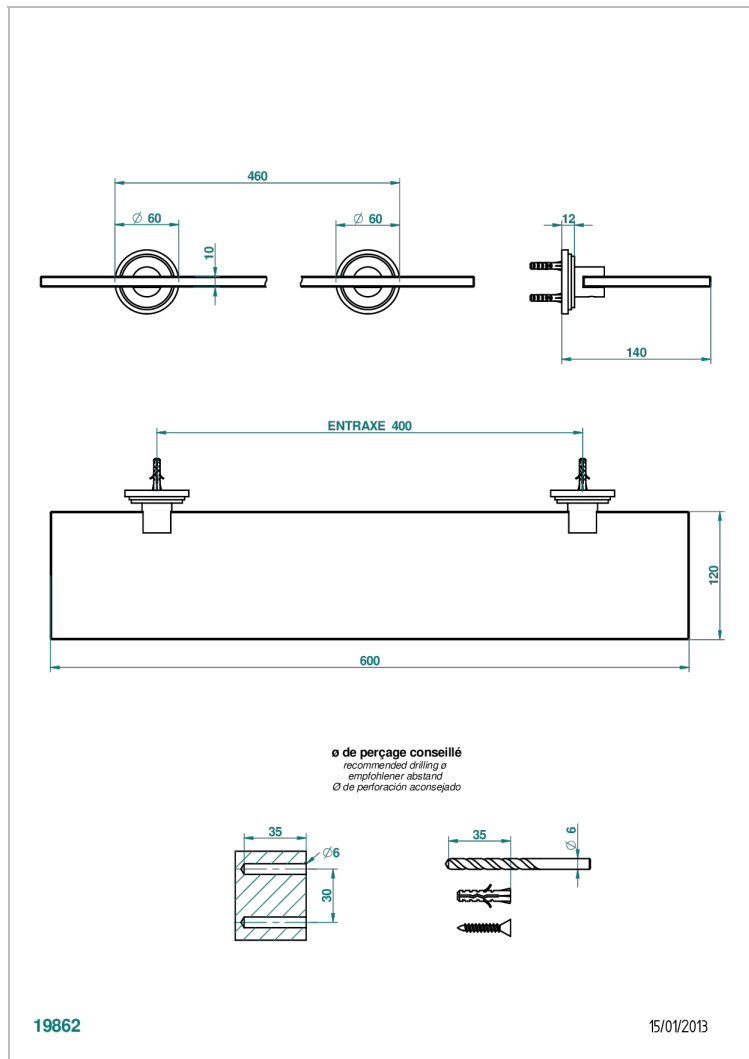

FROUFROU С РУКОЯТКАМИ

G2P-564

Полка стеклянная 60 см с кронштейнами

THG[®]
PARIS

ХАРАКТЕРИСТИКИ

- Froufrou с ручьятками
- Полка стеклянная 60 см с кронштейнами

ДОСТУПНЫЕ ВАРИАНТЫ ПОКРЫТИЙ

Blush PVD - H62
Graphite PVD - H64
Matt Umber PVD - H67
Matt blush PVD - H60
Matt graphite PVD - H65
Umber PVD - H66