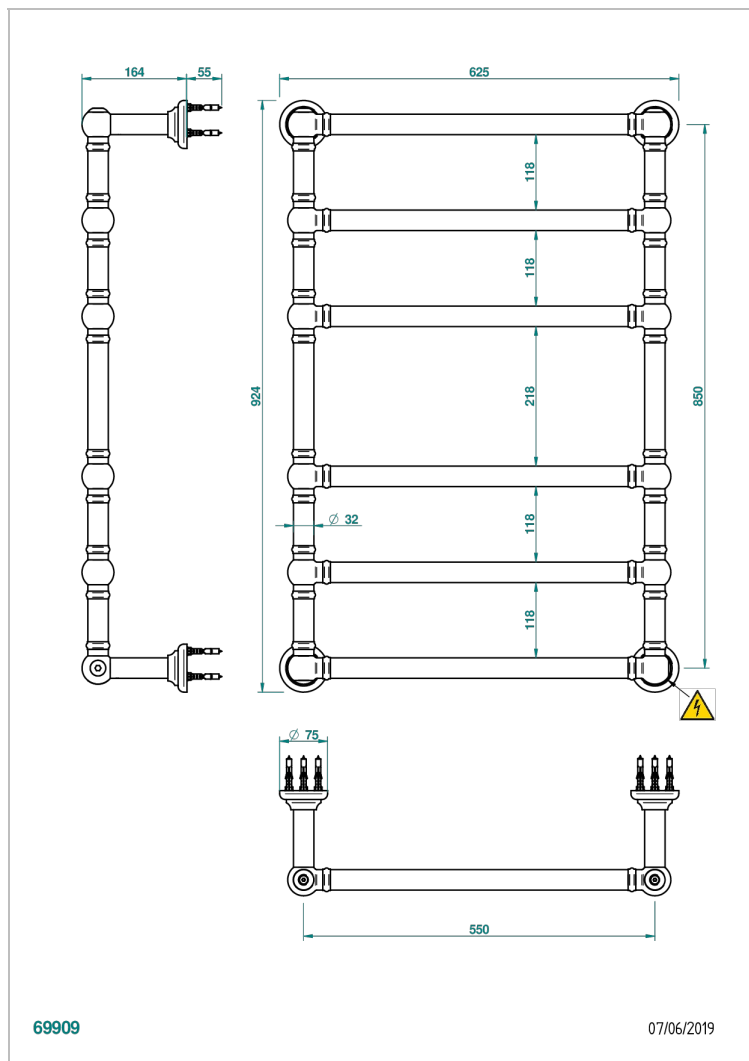

SECHE-SERVIETTES TRADITIONNEL

B6A-TWT6E

Полотенцесушитель Традиционный, 6 перекладин, 625 мм x 925 мм, электрический

THG[®]
PARIS

ХАРАКТЕРИСТИКИ

- Sèche-serviettes Traditionnel
- Полотенцесушитель Традиционный, 6 перекладин, 625 мм x 925 мм, электрический

ТЕХНИЧЕСКИЕ ХАРАКТЕРИСТИКИ

- Tension (voltage) : 110V ou 230V
- Puissance (power) : 150W
- IP 55
- CE classe 1, 2
- Hauteur minimale au sol (minimum height from the ground) : 60 cm (24")
- Température maximale (maximum temperature) : 60°C (140°F)