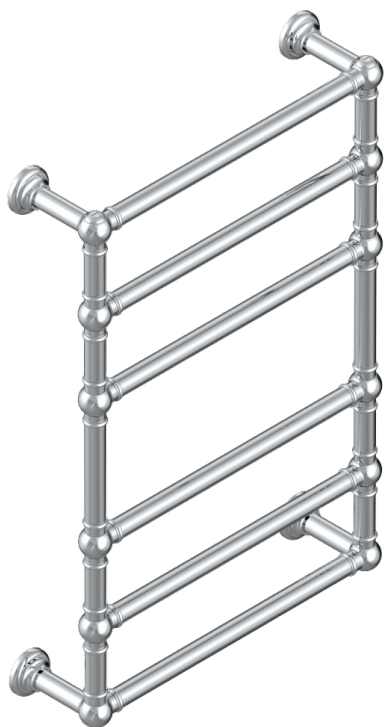

SECHE-SERVIETTES TRADITIONNEL

B6A-TWT6E

Полотенцесушитель Традиционный, 6 перекладин, 625 мм x 925 мм, электрический

THG[®]
PARIS

ХАРАКТЕРИСТИКИ

- Sèche-serviettes Traditionnel
- Полотенцесушитель Традиционный, 6 перекладин, 625 мм x 925 мм, электрический

ТЕХНИЧЕСКИЕ ХАРАКТЕРИСТИКИ

- Tension (voltage) : 110V ou 230V
- Puissance (power) : 150W
- IP 55
- CE classe 1, 2
- Hauteur minimale au sol (minimum height from the ground) : 60 cm (24")
- Température maximale (maximum temperature) : 60°C (140°F)

Никель - B01
Покрытие PVD бронза - F33
Покрытие PVD золотистый цвет - H52
Покрытие PVD латунь - H49
Покрытие PVD матовая бронза - F34
Покрытие PVD матовая латунь - H50

Покрытие PVD матовый золотистый - H53
Покрытие PVD матовый никель - H56
Покрытие PVD никель - H55
Светлое золото - F30
Хром - A02