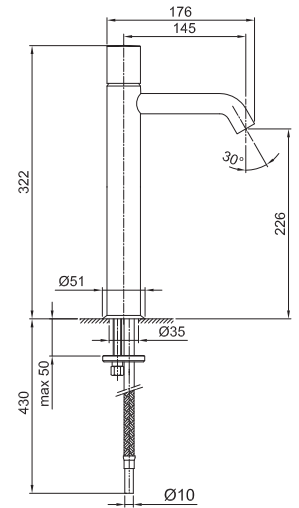

Смеситель для раковины на 1 отверстие, высокий излив - NOSTROMO НЕРЖАВЕЮЩАЯ СТАЛЬ

АРТ. E906WF

Смеситель для раковины на 1 отверстие, высокий излив

- вылет 14,5 см
- ручка
- ограничитель потока воды до 5 л/мин при 3 бар
- подводка
- без донного клапана

Отделки:

Матовая
натуральная
сталь

50 93 E906WF

Проект:

Комната:

Дата:

Комментарии:

сертификаты: