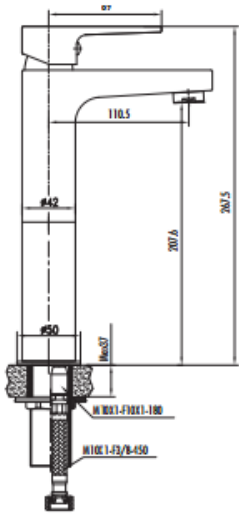

TEKNİK ÇİZİM

ÖZELLİKLER

SESSİZ SU AKIŞI
SAĞLAYAN PERLATÖR

%100 PİRİNÇ

KİREÇ TEMİZLEME
SİSTEMLİ PERLATÖR

KOLAY
TEMİZLEME

Creavit önceden haber vermeksizin, ürünlerde ve teknik detaylarda değişiklik yapma hakkını saklı tutar. Renkler gerçekte olduğundan farklı görünebilir.

Kalite Yönetim Sistemi

Müşteri Memnuniyeti Belgesi

Çevre Yönetim Sistemi

İş Sağlığı ve Güvenliği Yönetim Sistemi

LGA

Alman Standartlarına Uygunluk Belgesi

kiwa

Hollanda Standartlarına Uygunluk Belgesi

GOST - R

Rusya Standartlarına Uygunluk Belgesi

UkrSEPRO

Ukrayna Standartlarına Uygunluk Belgesi

İsrail Standartlarına Uygunluk Belgesi

Nijerya Standartlarına Uygunluk Belgesi

Türk Standartlarına Uygunluk Belgesi