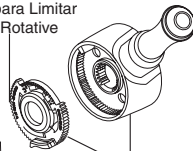

RP23336
O-Ring
Anillo "O"
Joint Torique

RP46073
Adapter Assembly
Adaptador
Adaptateur

RP49089 ▲
Trim Ring
Aro de accesorio
Anneau décoratif

RP32105
Screw/Tornillo/Vis
NOTE: Do NOT
overtighten screw.
NOTA: NO apriete
demasiado el
tornillo.
NOTE: NE serrez
PAS trop la vis.

RP32102
Rotational Limit Stop
Tope para Limitar
Butée Rotative

RP72572 ▲
Temperature Knob and Cover
Perilla de la Temperatura y Cubierta
Poignée de Réglage de Température

RP72567 ▲
Handle Assembly
Ensemble de la Manija
Poignée