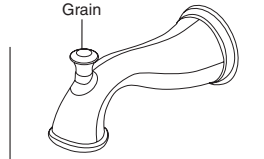

RP23336
O-Ring
Anillo "O"
Joint Torique

RP46073
Adapter Assembly
Adaptador
Adaptateur

RP49089 ▲
Trim Ring
Aro de accesorio
Anneau décoratif

RP32105
Screw/Tornillo/Vis
NOTE: Do NOT
overtighten screw.
NOTA: NO apriete
demasiado el
tornillo.
NOTE: NE serrez
PAS trop la vis.

RP32102
Rotational Limit Stop
Tope para Limitar
Butée Rotative

RP72572 ▲
Temperature Knob and Cover
Perilla de la Temperatura y Cubierta
Poignée de Réglage de Température

RP72567 ▲
Handle Assembly
Ensemble de la Manija
Poignée

RP43028 ▲
Tub Spout/Non Diverter
Tubo de Salida para Bañera/
Sin Desviador
Bec/Sans Dérivation

RP72566 ▲
Finial
Pomo
Grain

RP72565 ▲
Tub Spout/Pull-Up Diverter
Tubo de Salida para Bañera/
Botón Desviador de Alzar
Bec/avec dérivation à tirette