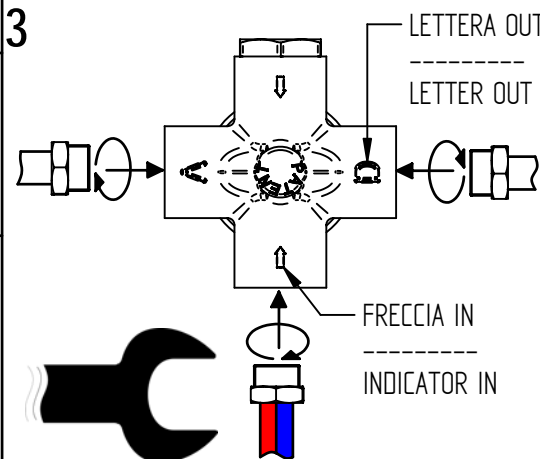

**Art. 034128
(4OUT)**

Per installatore: Al fine di garantire la durata del prodotto installare rubinetti con filtro da pulire periodicamente. Effettuare risciacquo delle tubazioni prima di installare il prodotto (PUNTO 1). Eventuali residui se finissero all'interno della cartuccia potrebbero causarne il danneggiamento.
For installer: In order to guarantee a long duration of the product install valves with filter, which have to be regularly cleaned (POINT 1). Carry out the rinsing of the pipes before install the tap. Some external materials may damage the cadrige if not removed before the installation.

1 IMPORTANTISSIMO VERY IMPORTANT

2

3

4

X	Y
50-70	60

5

6

MADE IN ITALY