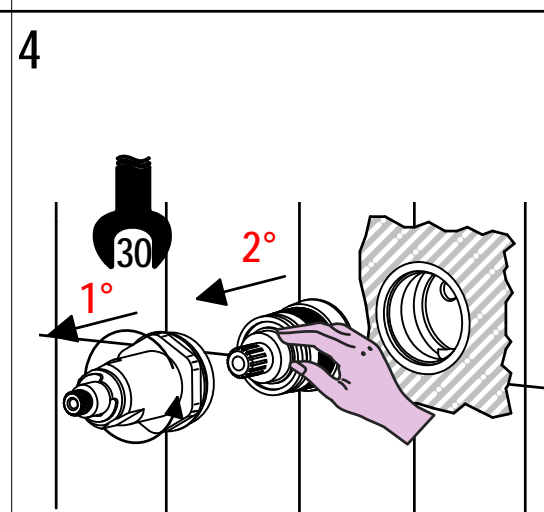

Before starting replacement of cartridge, ensure that water system has been turned off and empty remaining water.

1

1°

Aiutarsi con uno spillo per estrarre il tappino
Use pin to extract cap

2

3

4

Per qualsiasi richiesta di informazioni, preghiamo contattare l'Ufficio Tecnico presso:
info@bellostarubinetterie.com