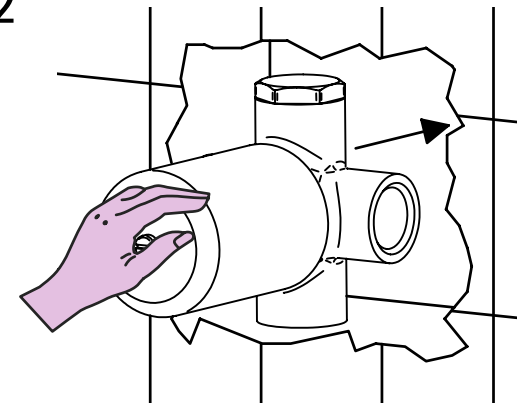

Incassi

Istruzioni di installazione / Installation instruction

**Art. 914016
(2OUT)**

**Art. 034127
(3OUT)**

**Art. 034128
(4OUT)**

Per installatore: Al fine di garantire la durata del prodotto installare rubinetti con filtro da pulire periodicamente. Effettuare risciacquo delle tubazioni prima di installare il prodotto (PUNTO 1). Eventuali residui se finissero all'interno della cartuccia potrebbero causarne il danneggiamento.
For installer: In order to guarantee a long duration of the product install valves with filter, which have to be regularly cleaned (POINT 1). Carry out the rinsing of the pipes before install the tap. Some external materials may damage the cadrige if not removed before the installation.

1 IMPORTANTISSIMO VERY IMPORTANT

2

3

4

X	Y
50-70	60

5

6

MADE IN ITALY

Questo prodotto è stato realizzato interamente in Italia con l'utilizzo di materie prime di altissima qualità

DESIGN

EQB

MADE IN ITALY

This product has been entirely manufactured in Italy, by top quality raw materials.

MADE IN ITALY

Questo prodotto è stato realizzato interamente in Italia con l'utilizzo di materie prime di altissima qualità

DESIGN

EQB

MADE IN ITALY

This product has been entirely manufactured in Italy, by top quality raw materials.