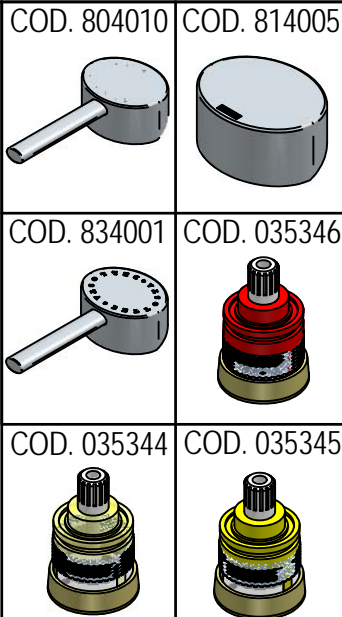

RICAMBI / SPARE PARTS

funtanin - funtanin joy - funtanin bijoux

ISTRUZIONI DI INSTALLAZIONE / INSTALLATION INSTRUCTION

ART. 8003/2/1 - 8003/2/1/E
 ART. 8003/3/1 - 8003/3/1/E
 ART. 8003/4/1 - 8003/4/1/E
 ART. 8303/2/1 - 8303/2/1/E
 ART. 8303/3/1 - 8303/3/1/E
 ART. 8303/4/1 - 8303/4/1/E

ART. 8103/2/1 - 8103/2/1/E
 ART. 8103/3/1 - 8103/3/1/E
 ART. 8103/4/1 - 8103/4/1/E

PER INSTALLAZIONE INCASSO VEDI ISTRUZIONI 914016 PER 2OUT, 034127 PER 3OUT, 034128 PER 4OUT
 FOR BUILT-IN PARTS, SEE INSTRUCTIONS 914016 FOR 2OUT, 034127 FOR 3OUT, 034128 FOR 4OUT