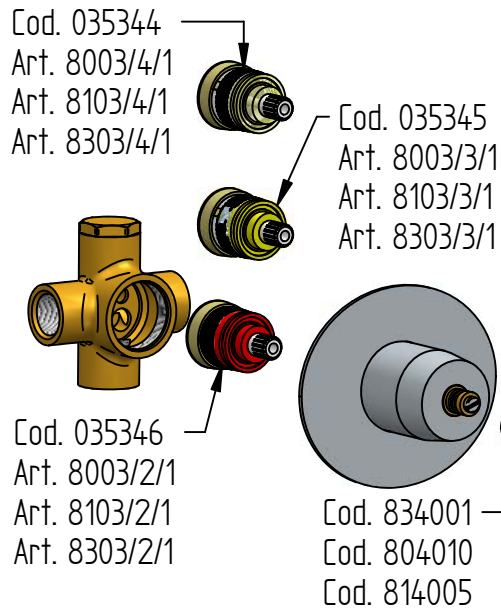

RICAMBI / SPARE PARTS

funtanin - funtanin joy - funtanin bijoux

ISTRUZIONI DI INSTALLAZIONE / INSTALLATION INSTRUCTION

ART. 8003/2/1 - 8003/2/1/E
 ART. 8003/3/1 - 8003/3/1/E
 ART. 8003/4/1 - 8003/4/1/E
 ART. 8303/2/1 - 8303/2/1/E
 ART. 8303/3/1 - 8303/3/1/E
 ART. 8303/4/1 - 8303/4/1/E

ART. 8103/2/1 - 8103/2/1/E
 ART. 8103/3/1 - 8103/3/1/E
 ART. 8103/4/1 - 8103/4/1/E

PER INSTALLAZIONE INCASSO VEDI ISTRUZIONI 914016 PER 2OUT, 034127 PER 3OUT, 034128 PER 4OUT
 FOR BUILT-IN PARTS, SEE INSTRUCTIONS 914016 FOR 2OUT, 034127 FOR 3OUT, 034128 FOR 4OUT