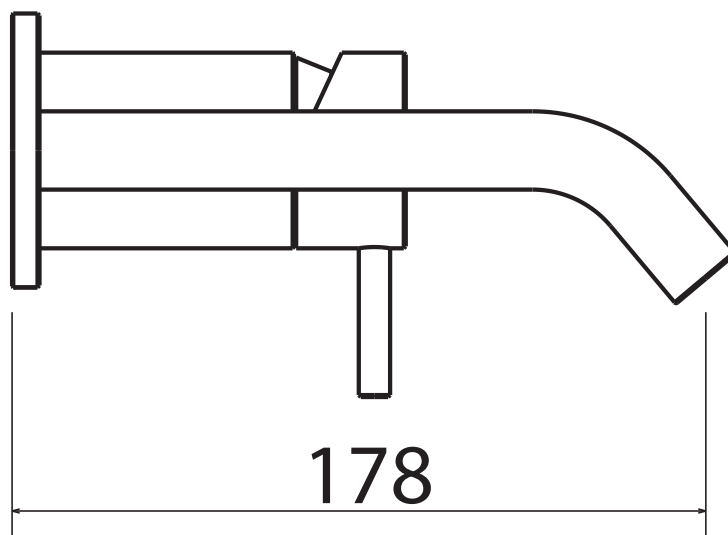

ONE

ONE 035

Wall-mounted mixer for basin
Miscelatore a parete per lavabo
Mezclador de pared para lavabo
Mitigeur mural pour lavabo
Wandmischbatterie für Waschbecken