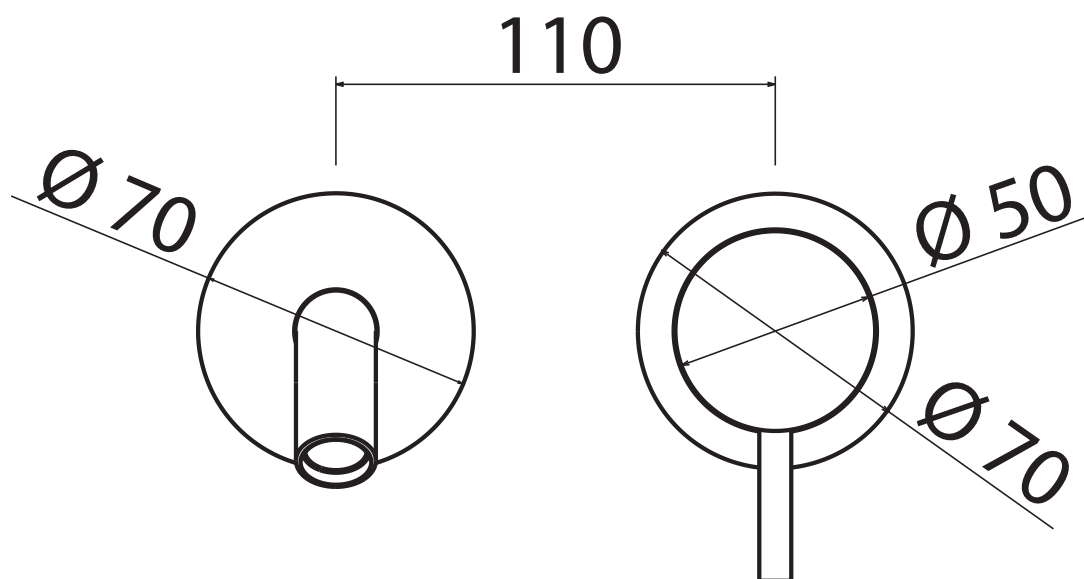

ONE

ONE 035

Wall-mounted mixer for basin
Miscelatore a parete per lavabo
Mezclador de pared para lavabo
Mitigeur mural pour lavabo
Wandmischbatterie für Waschbecken